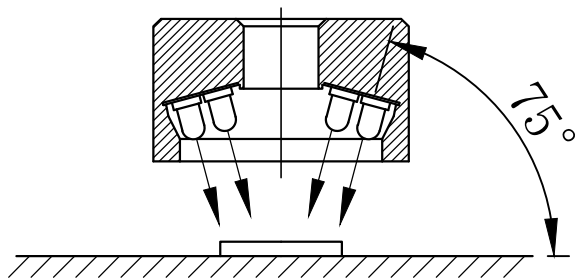

A

B

C

D

自变/客变	版本号	更改日期	图纸审核	备注

示意图

注：此光源可选配漫射板

				型号	CST-RS3475		产品安装尺寸图	
尺寸图版本号		1.0		品名	环形光源			
日期	2016-8-16		比例	1:1	重量			