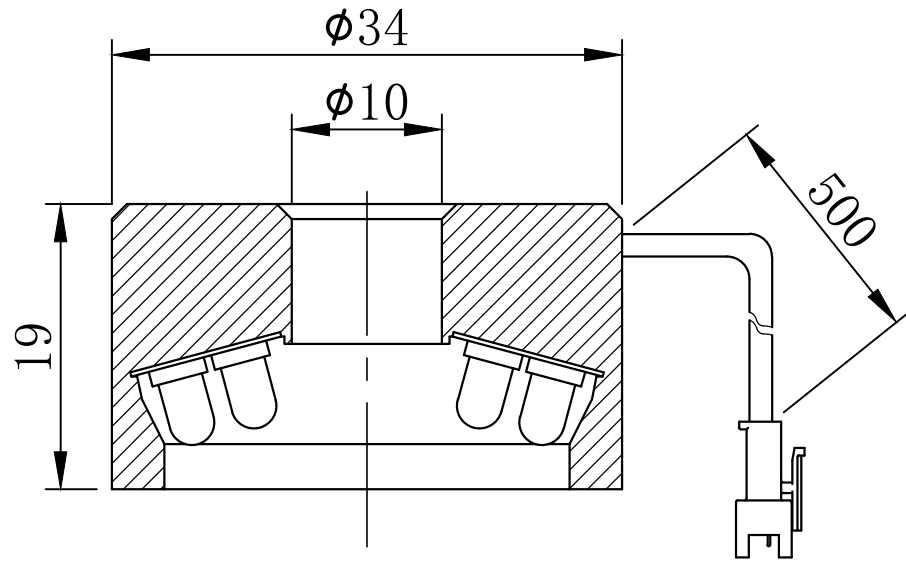

A

B

C

D

自变/客变	版本号	更改日期	图纸审核	备注

示意图

注：此光源可选配漫射板

				型号	CST-RS3475		产品安装尺寸图	
尺寸图版本号		1.0		品名	环形光源			
日期	2016-8-16		比例	1:1	重量			