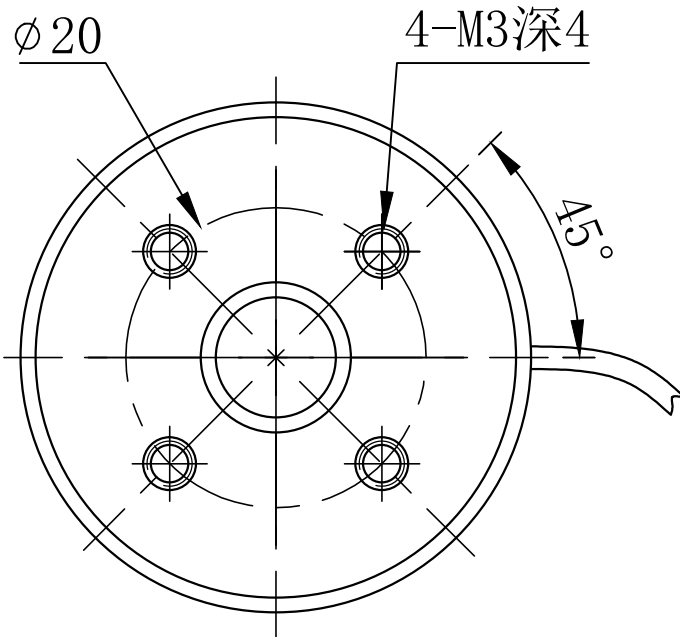

A

B

C

D

自变/客变	版本号	更改日期	图纸审核	备注

示意图

注：此光源可选配漫射板

				型号	CST-RS3475		产品安装尺寸图	
尺寸图版本号		1.0		品名	环形光源			
日期	2016-8-16		比例	1:1	重量			