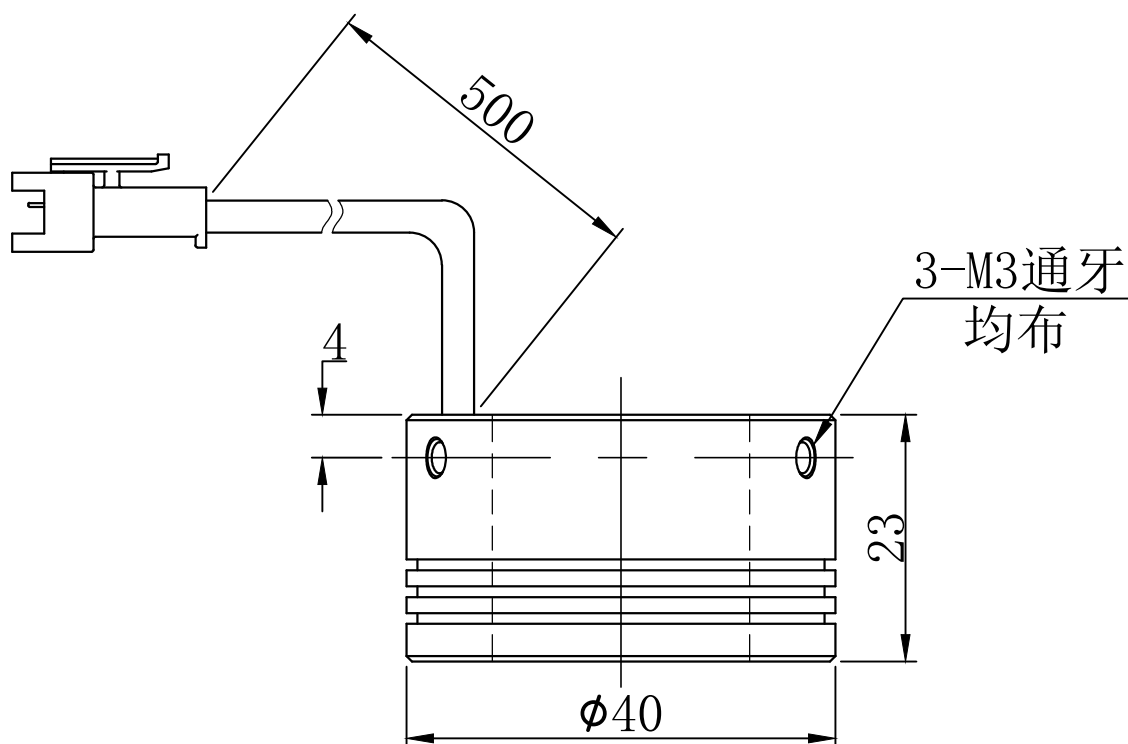

A

B

C

D

自变/客变	版本号	更改日期	图纸审核	备注

 		型号	CST-RS4090		产品安装尺寸图	
尺寸图版本号		1.0	品名	环形光源		
日期	2016-9-1		比例	1:1	重量	

A

B