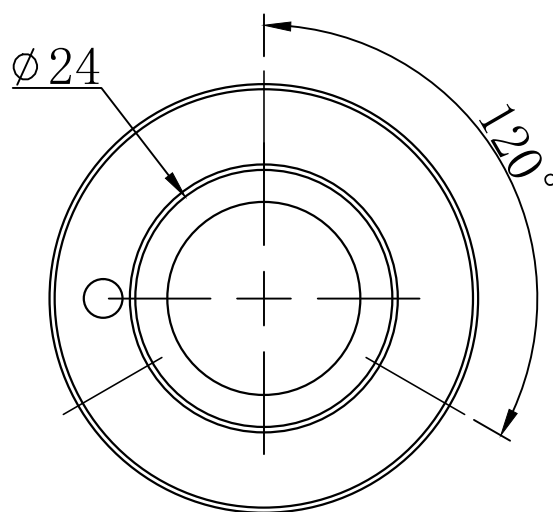

A

B

C

D

自变/客变	版本号	更改日期	图纸审核	备注

 		型号	CST-RS4090		产品安装尺寸图	
尺寸图版本号		1.0	品名	环形光源		
日期	2016-9-1		比例	1:1	重量	

A

B