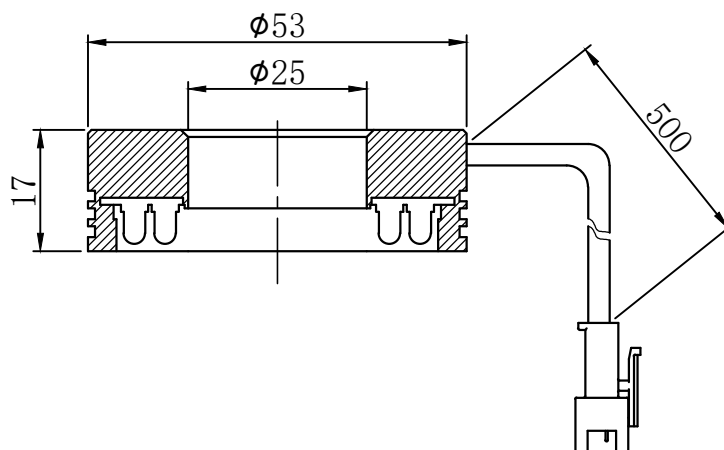

A

B

C

D

自变/客变	版本号	更改日期	图纸审核	备注