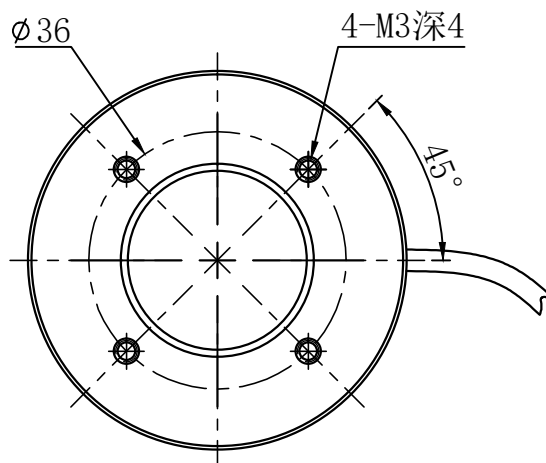

A

B

C

D

自变/客变	版本号	更改日期	图纸审核	备注

示意图

注：此光源可选配漫射板

型号

CST-RS5390

产品安装尺寸图

尺寸图版本号

1.0

品名

环形光源

日期

2016-8-22

比例

1:1

重量

A

B

C

D