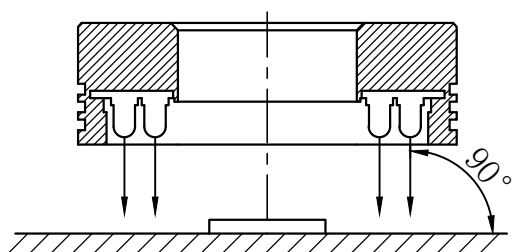

A

B

C

D

自变/客变	版本号	更改日期	图纸审核	备注

示意图

注：此光源可选配漫射板

型号

CST-RS5390

产品安装尺寸图

尺寸图版本号

1.0

品名

环形光源

日期

2016-8-22

比例

1:1

重量

A

B

C

D