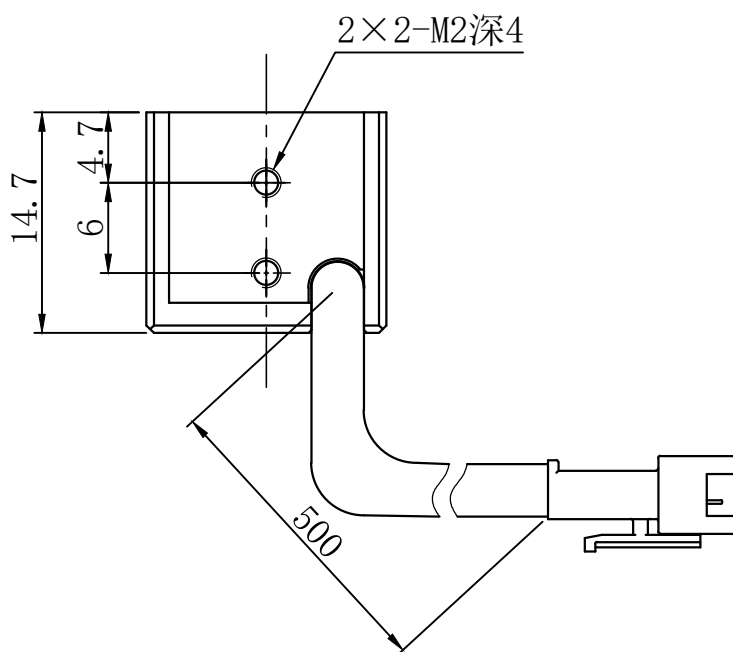

A

B

C

D

自变/客变	版本号	更改日期	图纸审核	备注

 		型号	CST-BS4016		产品安装尺寸图	
尺寸图版本号		1.0	品名	条形光源		
日期	2016-08-29		比例	2:1	重量	

A

B