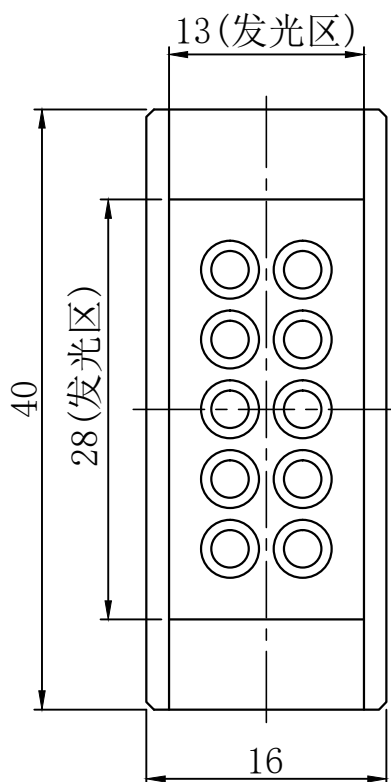

A

B

C

D

自变/客变	版本号	更改日期	图纸审核	备注

 		型号	CST-BS4016		产品安装尺寸图	
尺寸图版本号		1.0	品名	条形光源		
日期	2016-08-29		比例	2:1	重量	

A

B