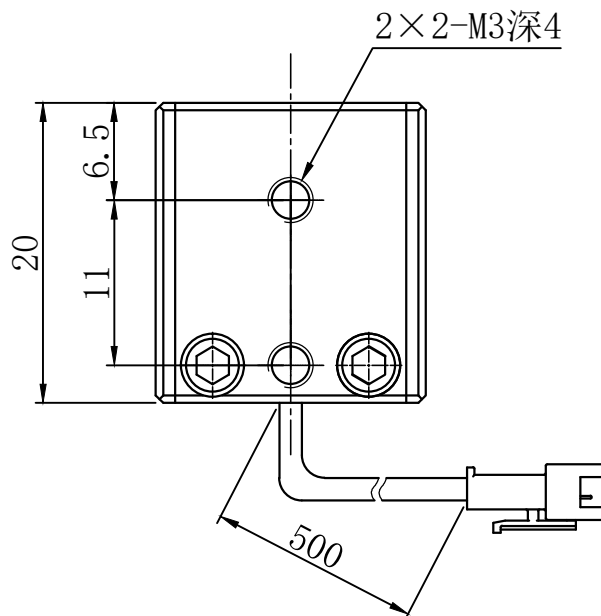

A

B

C

D

自变/客变	版本号	更改日期	图纸审核	备注

型号

CST-BS5418

产品安装尺寸图

尺寸图版本号

1.0

品名

条形光源

日期

2016-11-09

比例

1:1