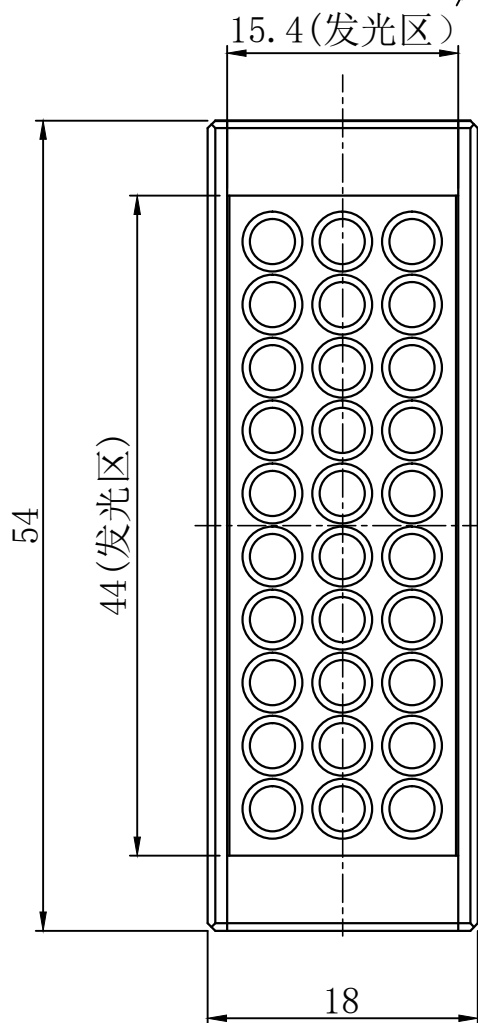

A

B

C

D

自变/客变	版本号	更改日期	图纸审核	备注

型号

CST-BS5418

产品安装尺寸图

尺寸图版本号

1.0

品名

条形光源

日期

2016-11-09

比例

1:1