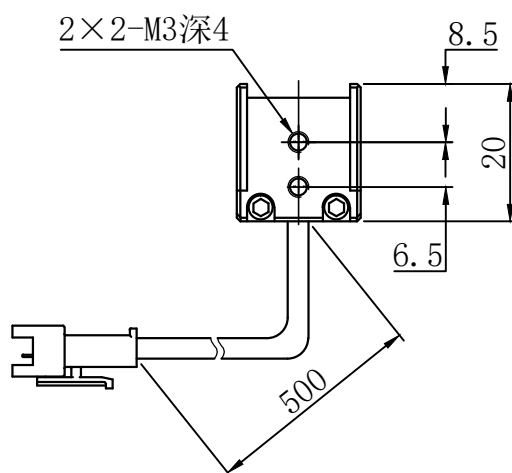

A

B

C

D

自变/客变	版本号	更改日期	图纸审核	备注

型号

CST-BS6718

产品安装尺寸图

尺寸图版本号

1.0

品名

条形光源

日期

2016-08-29

比例

1:1