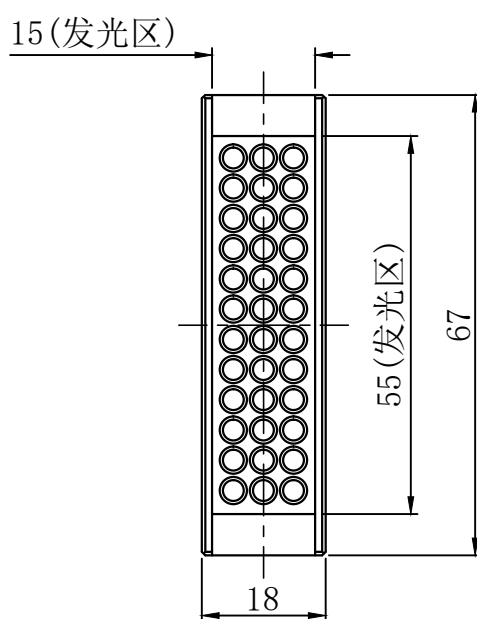

A

B

C

D

自变/客变	版本号	更改日期	图纸审核	备注

型号

CST-BS6718

产品安装尺寸图

尺寸图版本号

1.0

品名

条形光源

日期

2016-08-29

比例

1:1