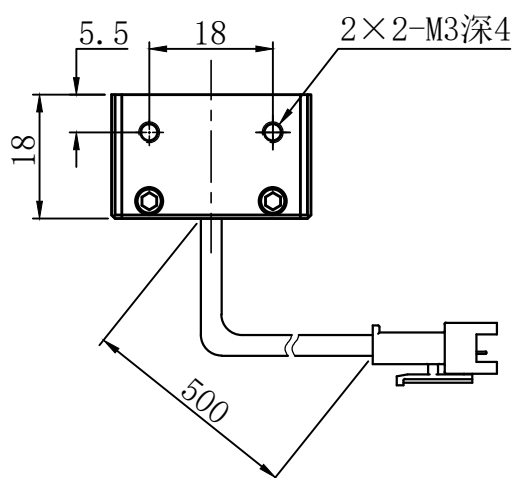

A

B

C

D

自变/客变	版本号	更改日期	图纸审核	备注

型号

CST-BS8629

产品安装尺寸图

尺寸图版本号

1.0

品名

条形光源

日期

2016-08-29

比例

1:1