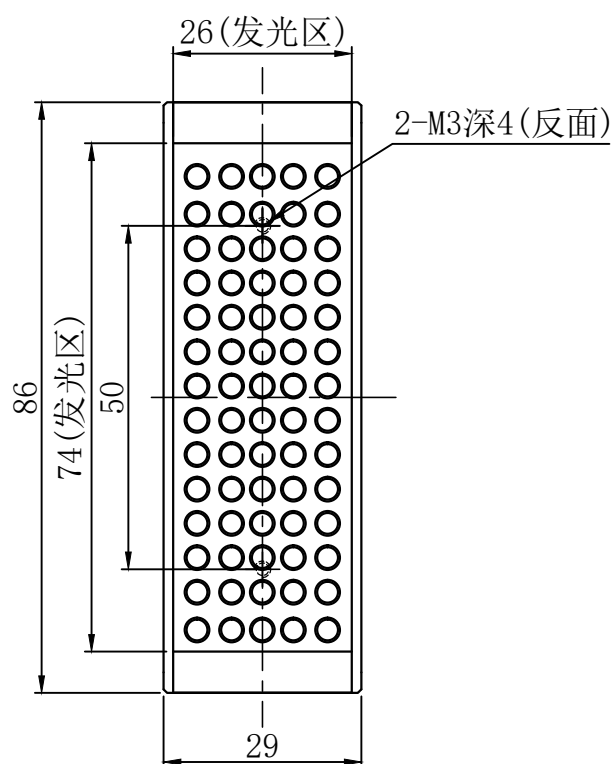

A

B

C

D

自变/客变	版本号	更改日期	图纸审核	备注

型号

CST-BS8629

产品安装尺寸图

尺寸图版本号

1.0

品名

条形光源

日期

2016-08-29

比例

1:1