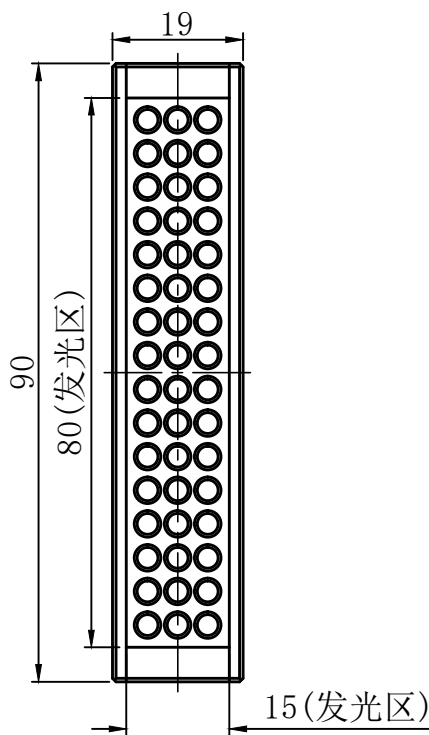

A

B

C

D

自变/客变	版本号	更改日期	图纸审核	备注

型号

CST-BS9019

产品安装尺寸图

尺寸图版本号

1.0

品名

条形光源

日期

2016-08-29

比例

1:1