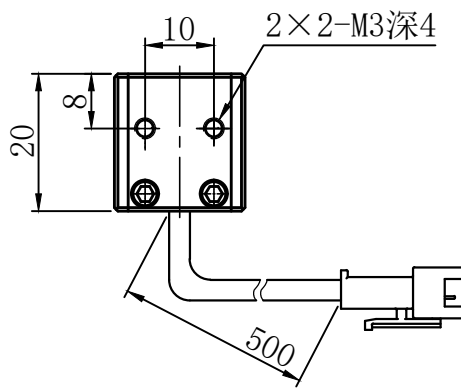

A

B

C

D

自变/客变	版本号	更改日期	图纸审核	备注

型号

CST-BS9019

产品安装尺寸图

尺寸图版本号

1.0

品名

条形光源

日期

2016-08-29

比例

1:1