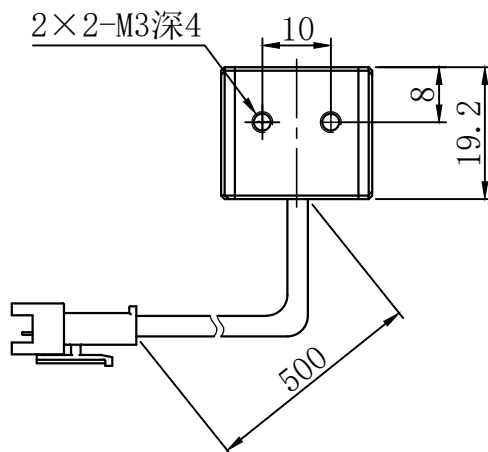

A

B

C

D

自变/客变	版本号	更改日期	图纸审核	备注

型号

CST-BS11222

产品安装尺寸图

尺寸图版本号

1.0

品名

条形光源

日期

2016-08-29

比例

1:1