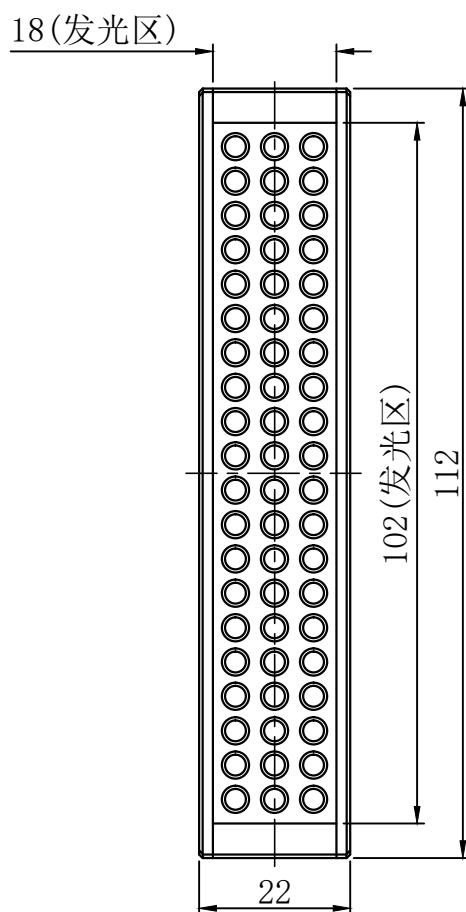

A

B

C

D

自变/客变	版本号	更改日期	图纸审核	备注

型号

CST-BS11222

产品安装尺寸图

尺寸图版本号

1.0

品名

条形光源

日期

2016-08-29

比例

1:1

重量

A

B

C

D