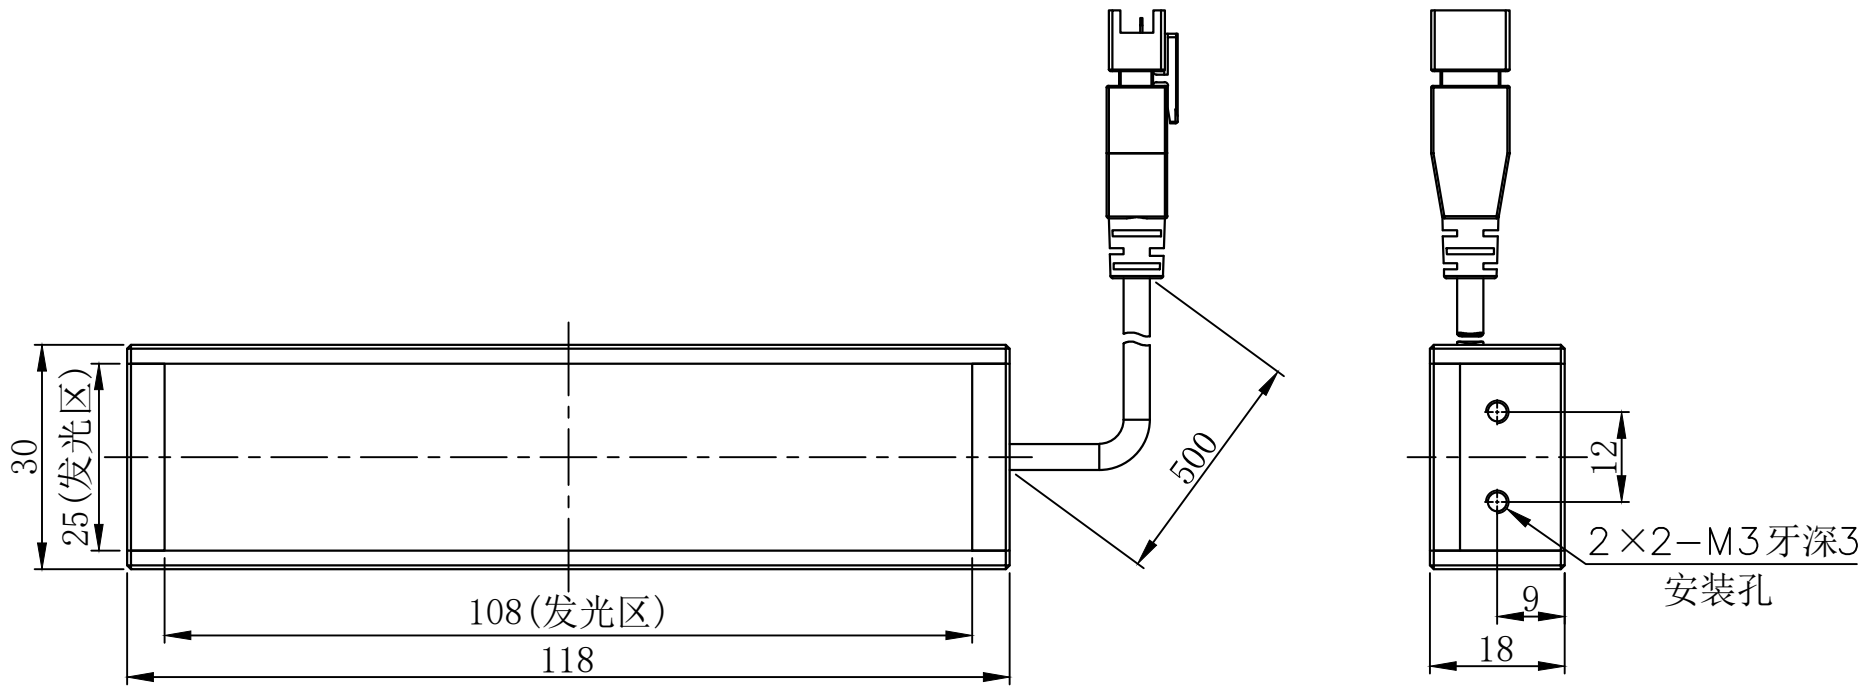

1	2	3	4	5
自变/客变	版本	审核	日期	说明

UNIT: mm

A  
B  
C  
D  
E

		型号	CST-BS11830		
尺寸图版本号		1.0	品名	条形光源	
日期	2017-09-08		比例	1:1	

产品安装尺寸图