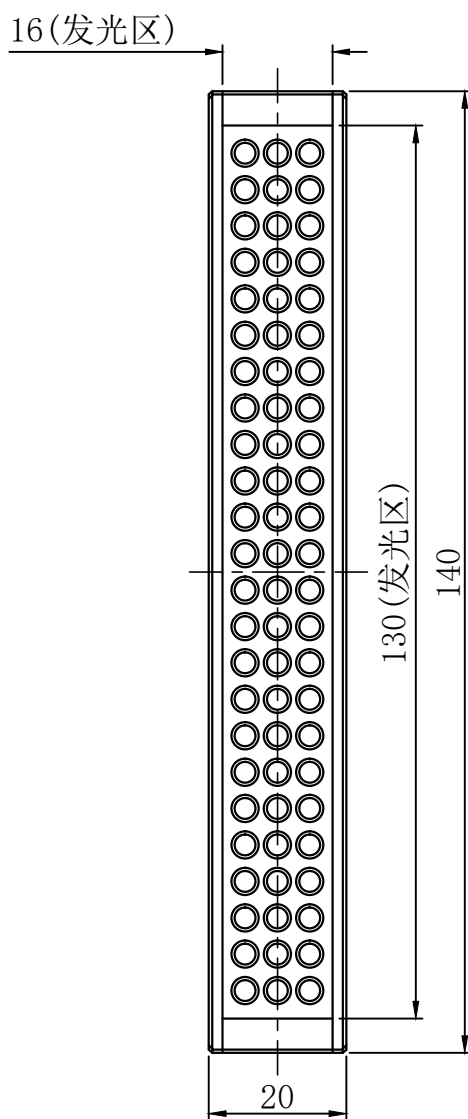

A

B

C

D

| | | | | |
|-------|-----|------|------|----|
| 自变/客变 | 版本号 | 更改日期 | 图纸审核 | 备注 |
| | | | | |
| | | | | |

| | | | | | | |
|---|------------|-----|-------------|------|---------|---|
|   | | 型号 | CST-BS14020 | | 产品安装尺寸图 | |
| 尺寸图版本号 | | 1.0 | 品名 | 条形光源 | |  |
| 日期 | 2016-08-31 | | 比例 | 1:1 | 重量 | |

A

B

C

D