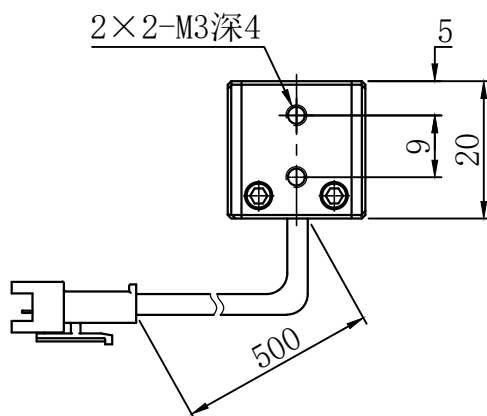

A

B

C

D

| | | | | |
|-------|-----|------|------|----|
| 自变/客变 | 版本号 | 更改日期 | 图纸审核 | 备注 |
| | | | | |
| | | | | |

| | | | | | | |
|---|------------|-----|-------------|------|---------|---|
|   | | 型号 | CST-BS14020 | | 产品安装尺寸图 | |
| 尺寸图版本号 | | 1.0 | 品名 | 条形光源 | |  |
| 日期 | 2016-08-31 | | 比例 | 1:1 | 重量 | |