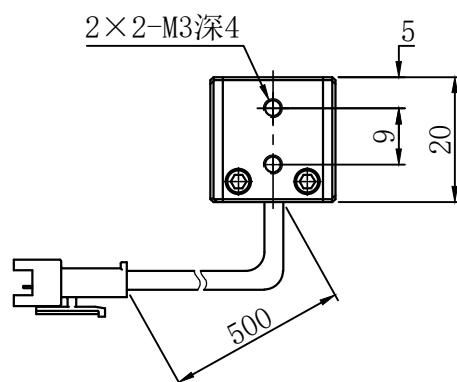

A

B

C

D

自变/客变	版本号	更改日期	图纸审核	备注

 		型号	CST-BS15020-HC		产品安装尺寸图	
尺寸图版本号		1.0	品名	条形光源		
日期	2016-11-09		比例	1:1	重量	

A

B