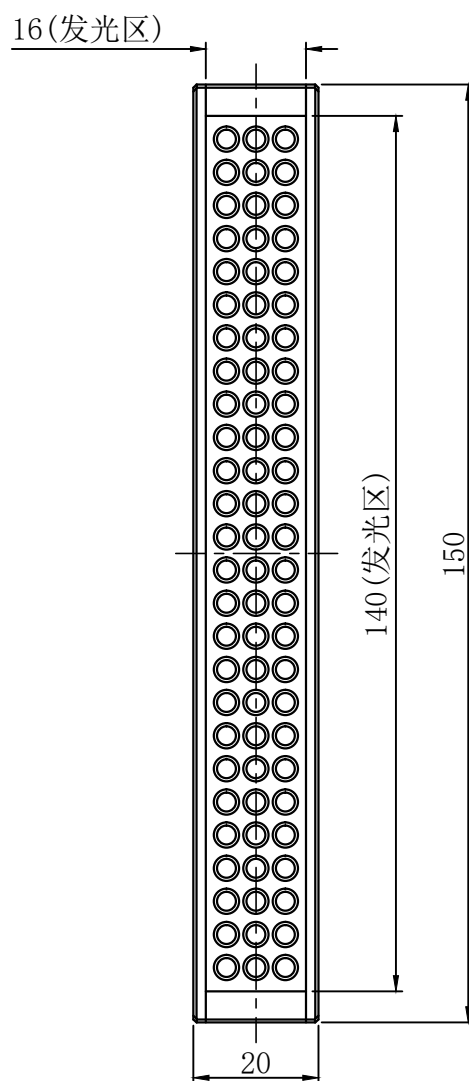

A

B

C

D

自变/客变	版本号	更改日期	图纸审核	备注

 		型号	CST-BS15020-HC		产品安装尺寸图	
尺寸图版本号		1.0	品名	条形光源		
日期	2016-11-09		比例	1:1	重量	

A

B