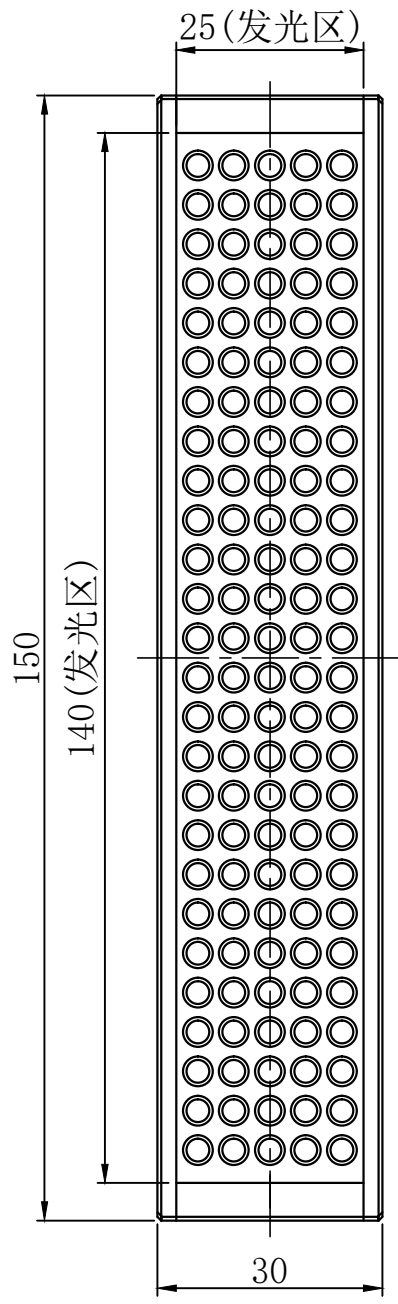

1		2		3		4		5	
自变/客变	版本	审核	日期	说明					

A  
B  
C  
D  
E

		型号	CST-BS15030			
		品名	条形光源			
日期	2016-08-01	比例	1:1	重量		

产品安装尺寸图