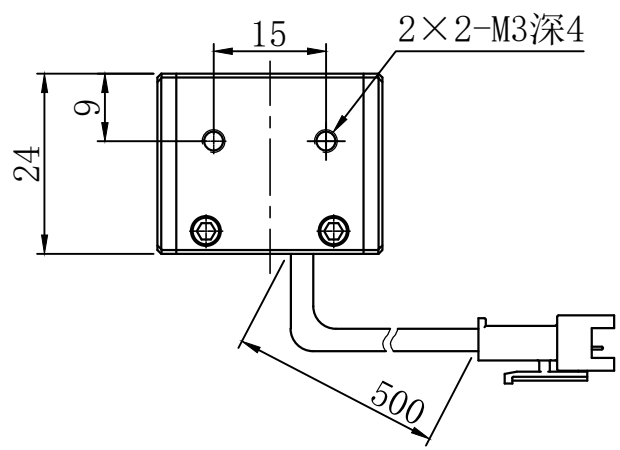

1		2		3		4		5	
自变/客变	版本	审核	日期	说明					

A  
B  
C  
D  
E

		型号	CST-BS15030			
		品名	条形光源			
日期	2016-08-01	比例	1:1	重量		

产品安装尺寸图