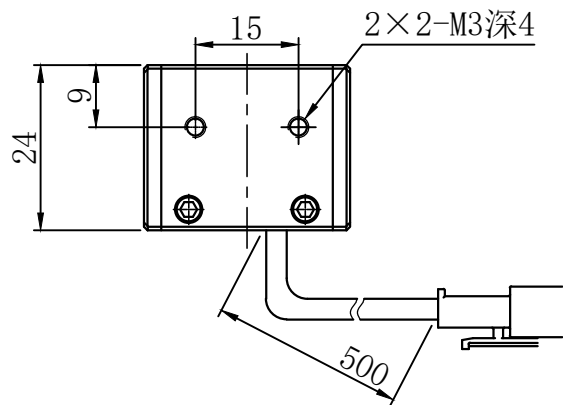

A

B

C

D

| | | | | |
|-------|-----|------|------|----|
| 自变/客变 | 版本号 | 更改日期 | 图纸审核 | 备注 |
| | | | | |
| | | | | |

| | | | | | | |
|---|------------|-----|-------------|------|---------|---|
|   | | 型号 | CST-BS17030 | | 产品安装尺寸图 | |
| 尺寸图版本号 | | 1.0 | 品名 | 条形光源 | |  |
| 日期 | 2016-08-31 | | 比例 | 1:1 | 重量 | |