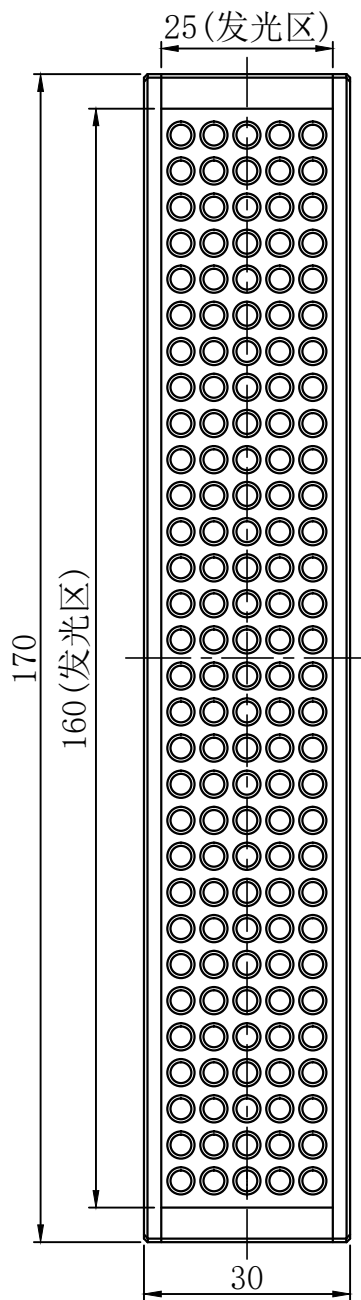

A

B

C

D

| | | | | |
|-------|-----|------|------|----|
| 自变/客变 | 版本号 | 更改日期 | 图纸审核 | 备注 |
| | | | | |
| | | | | |

| | | | | | | |
|---|------------|-----|-------------|------|---------|---|
|   | | 型号 | CST-BS17030 | | 产品安装尺寸图 | |
| 尺寸图版本号 | | 1.0 | 品名 | 条形光源 | |  |
| 日期 | 2016-08-31 | | 比例 | 1:1 | 重量 | |

A

B

C

D