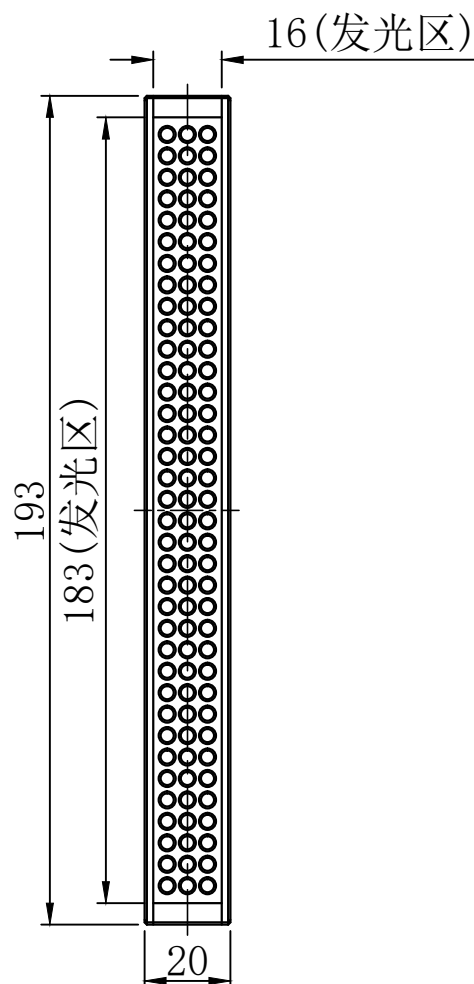

A

B

C

D

自变/客变	版本号	更改日期	图纸审核	备注

型号

CST-BS19320

产品安装尺寸图

尺寸图版本号

1.0

品名

条形光源

日期

2016-08-31

比例

1:2

重量

A

B

C

D