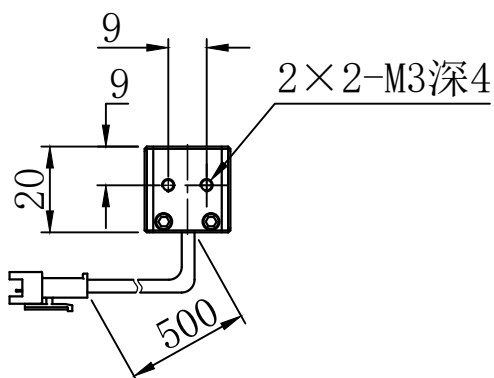

A

B

C

D

自变/客变	版本号	更改日期	图纸审核	备注

型号

CST-BS19320

产品安装尺寸图

尺寸图版本号

1.0

品名

条形光源

日期

2016-08-31

比例

1:2