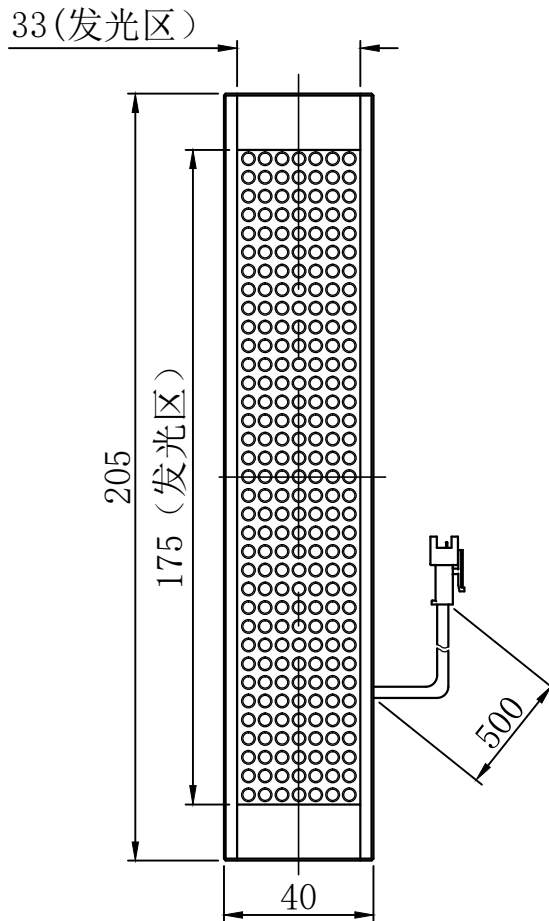

1		2		3	4	5
自变/客变	版本	审核	日期	说明		

A

B

注：可选配漫射板

C

D

E

		型号	CST-BS20540			产品安装尺寸图
		品名	条形光源			
日期	2010-12-23	比例	1:2	重量		