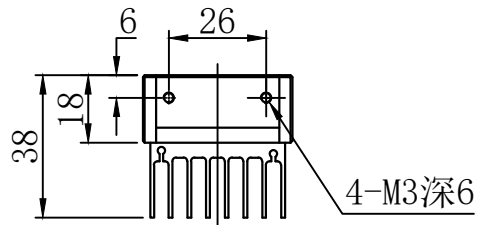

1		2		3	4	5
自变/客变	版本	审核	日期	说明		

A

B

注：可选配漫射板

C

D

E

		型号	CST-BS20540			产品安装尺寸图
		品名	条形光源			
日期	2010-12-23	比例	1:2	重量		