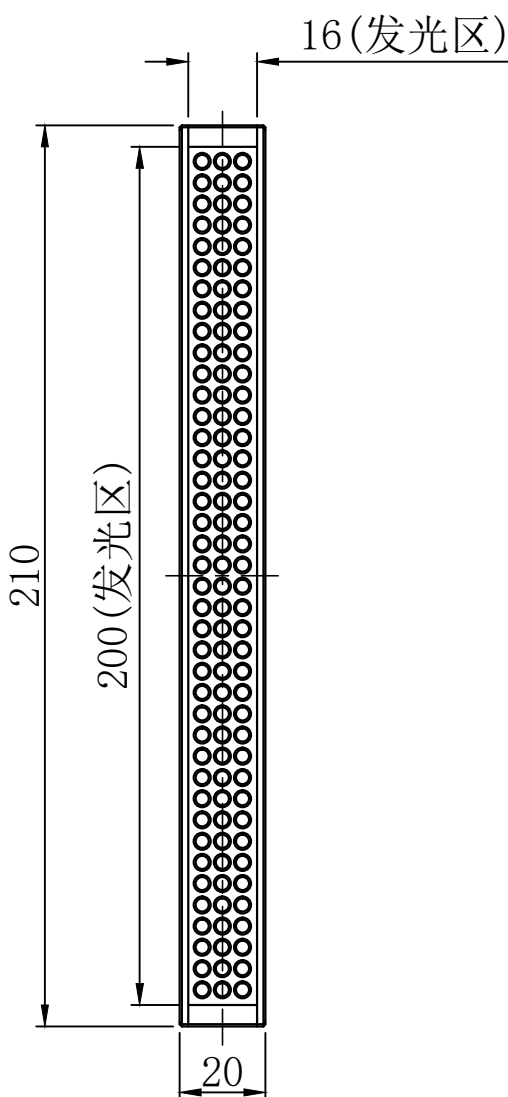

A

B

C

D

自变/客变	版本号	更改日期	图纸审核	备注

型号

CST-BS21020

产品安装尺寸图

尺寸图版本号

1.0

品名

条形光源

日期

2016-08-31

比例

1:2