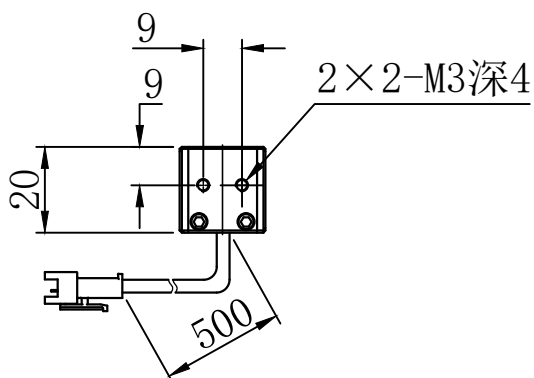

A

B

C

D

自变/客变	版本号	更改日期	图纸审核	备注

型号

CST-BS21020

产品安装尺寸图

尺寸图版本号

1.0

品名

条形光源

日期

2016-08-31

比例

1:2