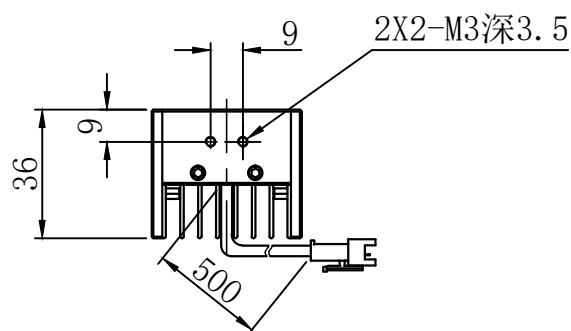

A

B

C

D

自变/客变	版本号	更改日期	图纸审核	备注

 		型号	CST-BS27042		产品安装尺寸图	
尺寸图版本号		1.0	品名	条形光源		
日期	2016-08-31		比例	1:2	重量	

A

B