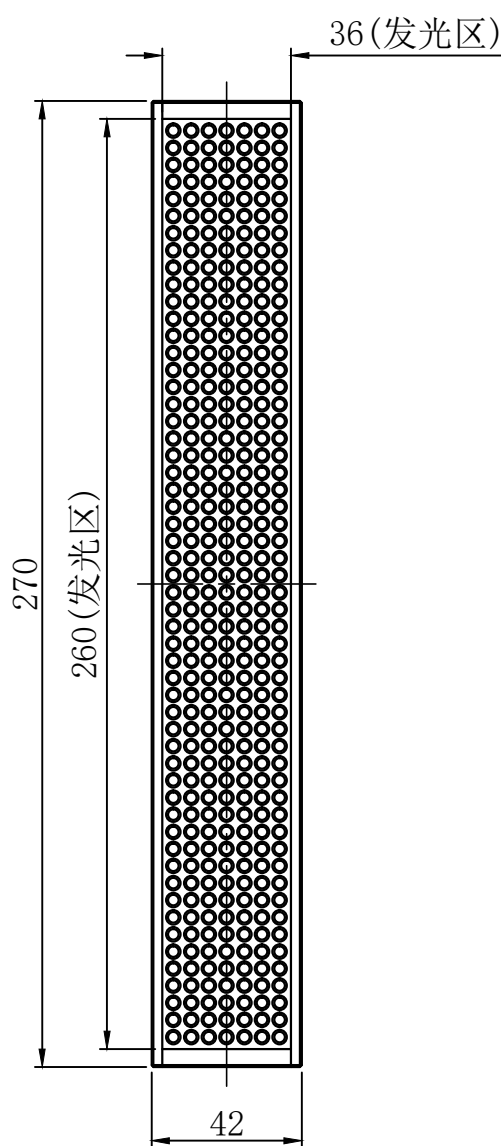

A

B

C

D

自变/客变	版本号	更改日期	图纸审核	备注

 		型号	CST-BS27042		产品安装尺寸图	
尺寸图版本号		1.0	品名	条形光源		
日期	2016-08-31		比例	1:2	重量	

A

B