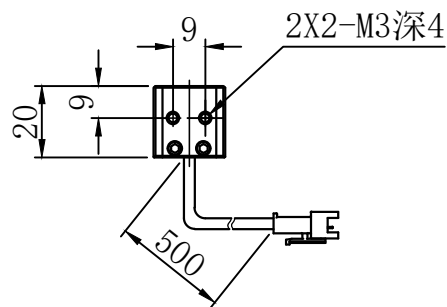

A

B

C

D

自变/客变	版本号	更改日期	图纸审核	备注

型号

CST-BS29020

产品安装尺寸图

尺寸图版本号

1.0

品名

条形光源

日期

2016-08-31

比例

1:2