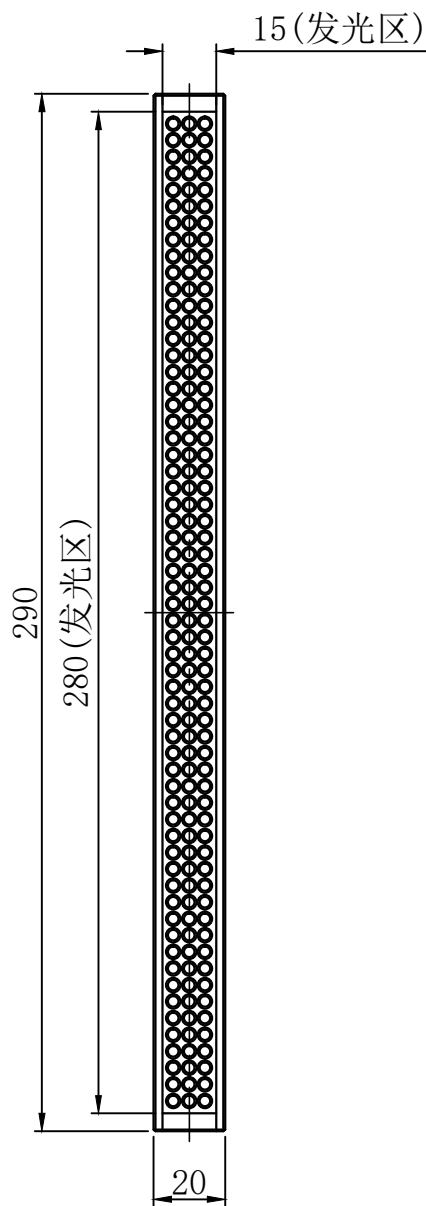

A

B

C

D

自变/客变	版本号	更改日期	图纸审核	备注

型号

CST-BS29020

产品安装尺寸图

尺寸图版本号

1.0

品名

条形光源

日期

2016-08-31

比例

1:2