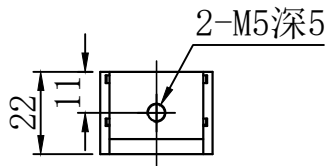

自变/客变	版本号	更改日期	图纸审核	备注

注：可选配漫射板

		型号	CST-BS33230		产品安装尺寸图
尺寸图版本号	1.0	品名	条形光源		
日期	2016-10-14	比例	1:1	重量	