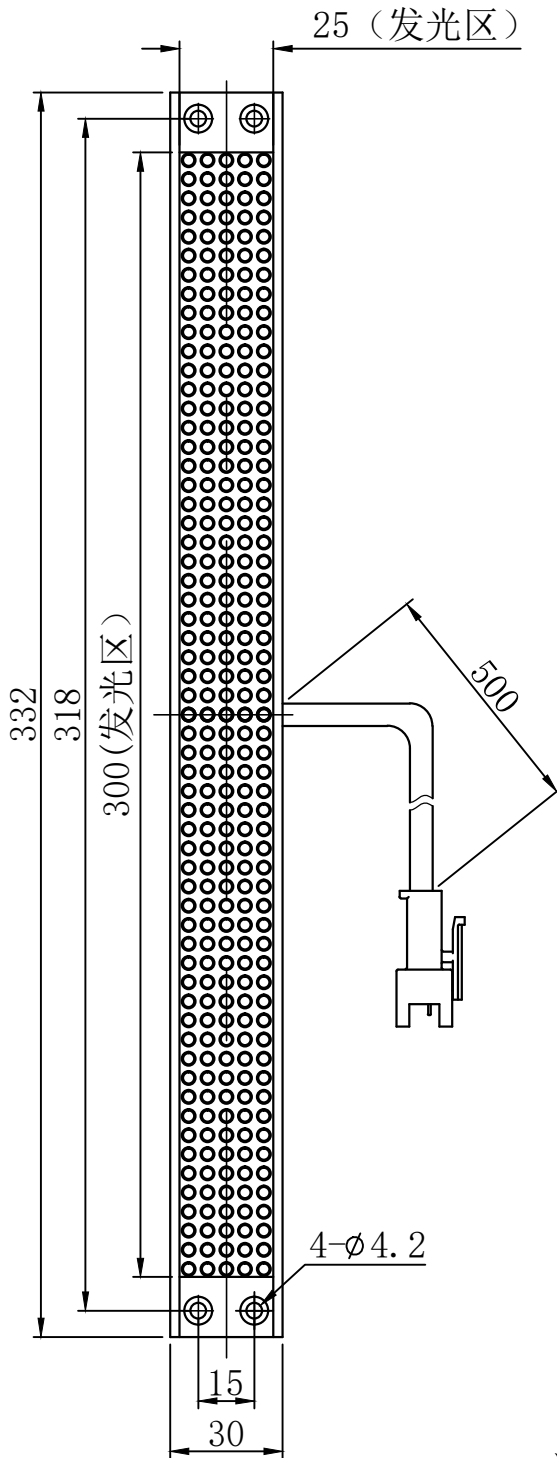

自变/客变	版本号	更改日期	图纸审核	备注

注：可选配漫射板

		型号	CST-BS33230		产品安装尺寸图
尺寸图版本号	1.0	品名	条形光源		
日期	2016-10-14	比例	1:1	重量	