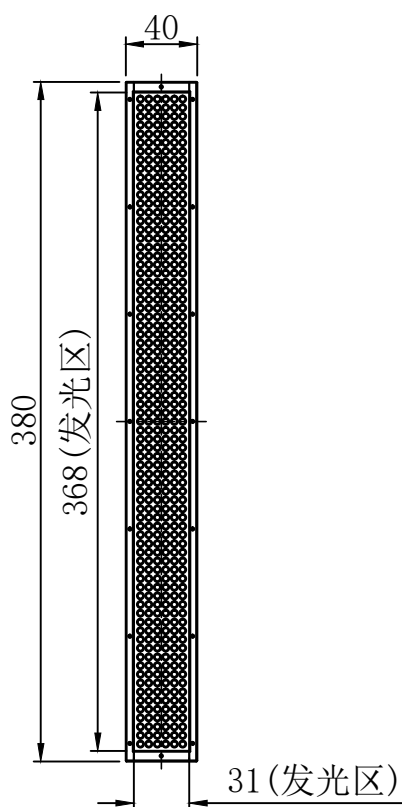

A

B

C

D

自变/客变	版本号	更改日期	图纸审核	备注

型号

CST-BS38040

产品安装尺寸图

尺寸图版本号

1.0

品名

条形光源

日期

2016-08-31

比例

1:4