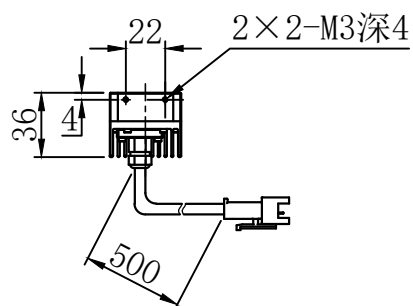

A

B

C

D

自变/客变	版本号	更改日期	图纸审核	备注

型号

CST-BS38040

产品安装尺寸图

尺寸图版本号

1.0

品名

条形光源

日期

2016-08-31

比例

1:4