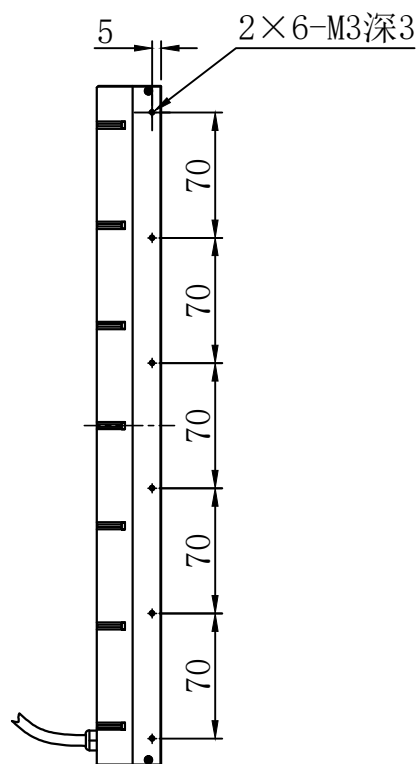

A

B

C

D

自变/客变	版本号	更改日期	图纸审核	备注

型号

CST-BS38040

产品安装尺寸图

尺寸图版本号

1.0

品名

条形光源

日期

2016-08-31

比例

1:4

重量

A

B

C

D