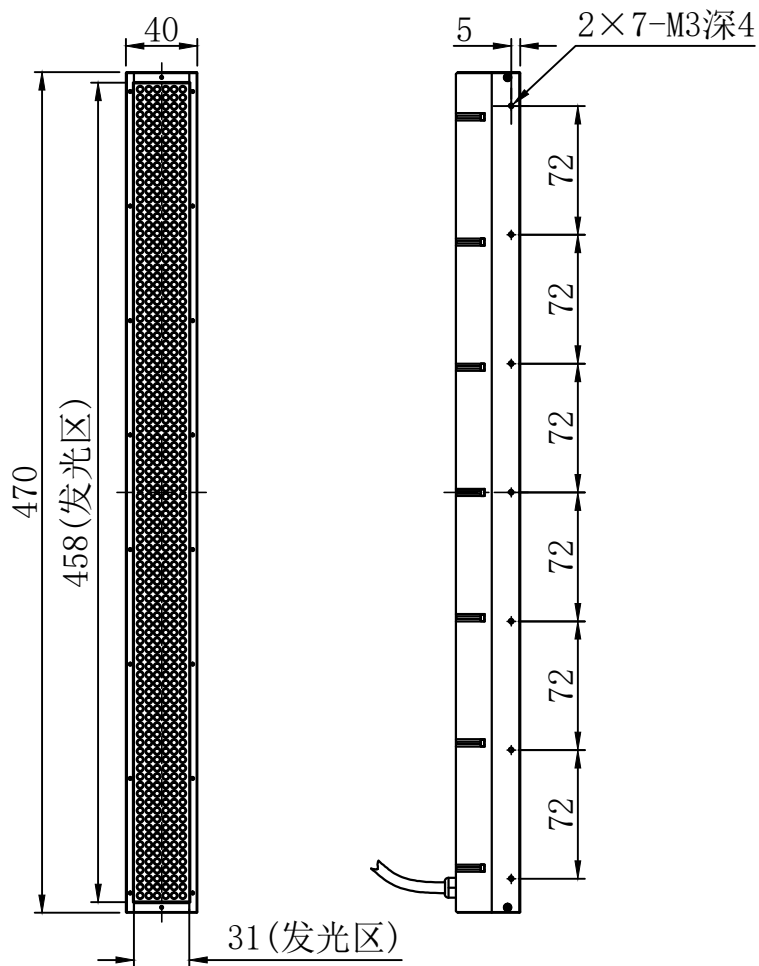

A

B

C

D

自变/客变	版本号	更改日期	图纸审核	备注

型号

CST-BS47040

产品安装尺寸图

尺寸图版本号

1.0

品名

条形光源

日期

2016-08-31

比例

1:4

重量

A

B

C

D