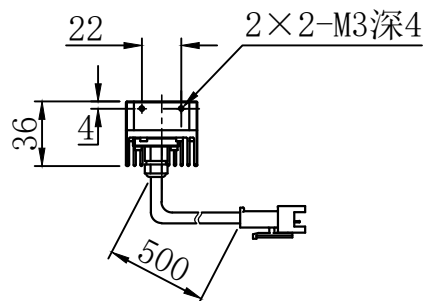

A

B

C

D

自变/客变	版本号	更改日期	图纸审核	备注

型号

CST-BS47040

产品安装尺寸图

尺寸图版本号

1.0

品名

条形光源

日期

2016-08-31

比例

1:4