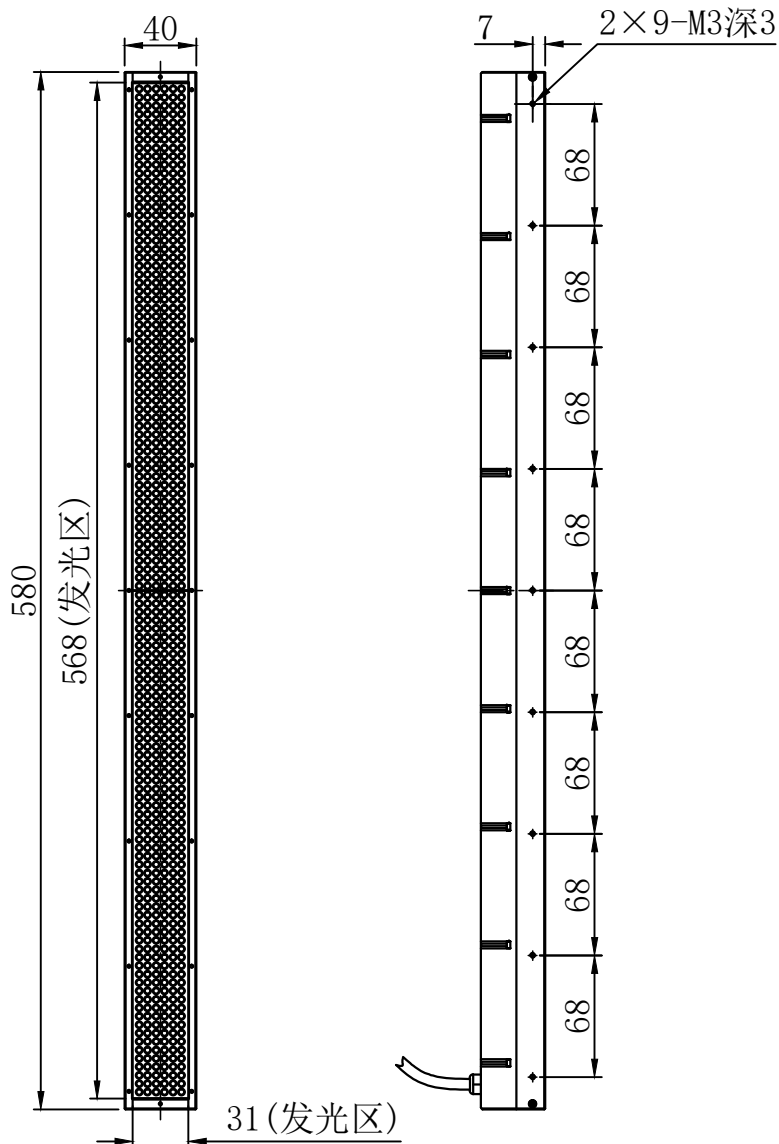

A

B

C

D

自变/客变	版本号	更改日期	图纸审核	备注

 		型号	CST-BS58040		产品安装尺寸图	
尺寸图版本号		1.0	品名	条形光源		
日期	2016-09-01		比例	1:4	重量	

A

B