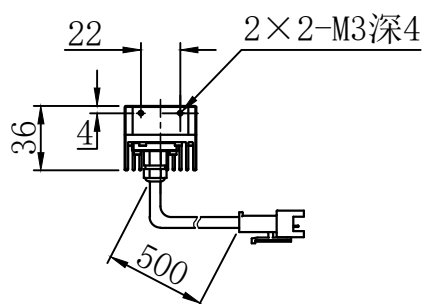

A

B

C

D

自变/客变	版本号	更改日期	图纸审核	备注

 		型号	CST-BS58040		产品安装尺寸图	
尺寸图版本号		1.0	品名	条形光源		
日期	2016-09-01		比例	1:4	重量	

A

B