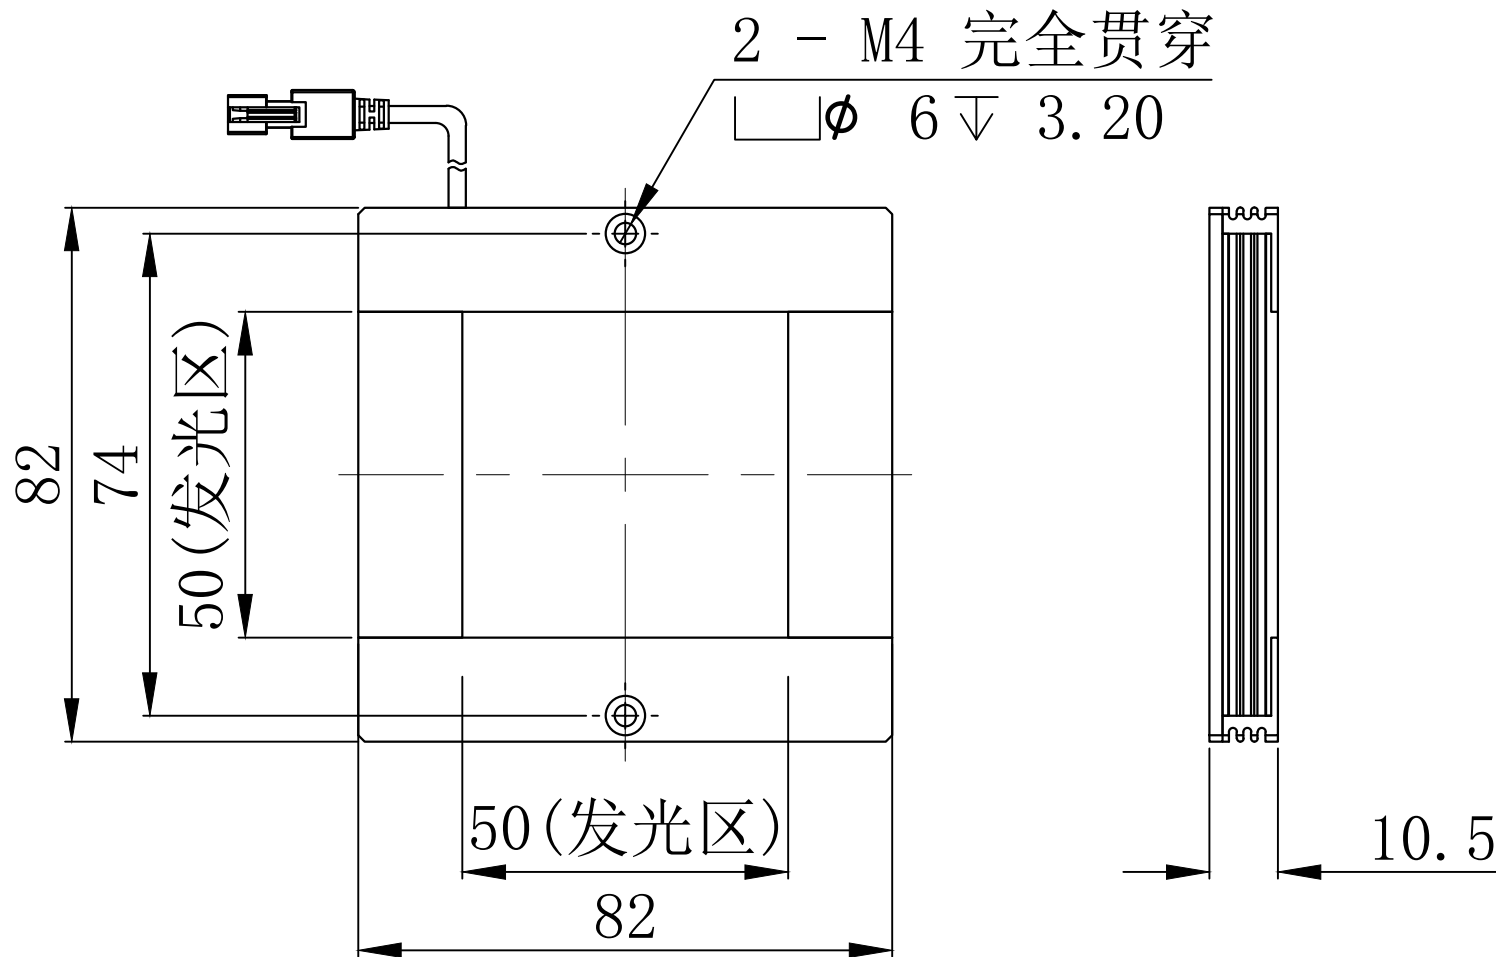

1	2	3	4	5	6
自变/客变	版本号	更改日期	图纸审核	备注	

				型号	CST-2FS5050		
尺寸图版本号		1.0		品名	侧部面光源		
日期	2016-10-26		比例	1:1	重量		

产品安装尺寸图