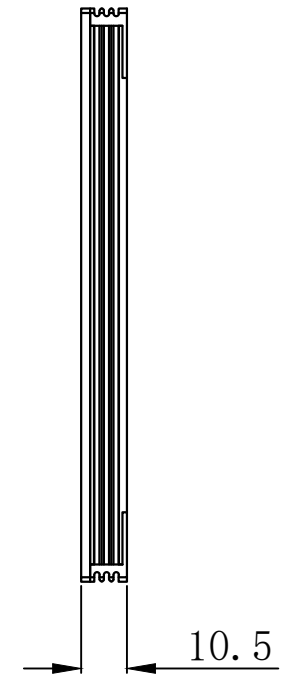

1	2	3	4	5	6
自变/客变	版本号	更改日期	图纸审核	备注	

		型号	CST-2FS100100	
尺寸图版本号	1.0	品名	侧部面光源	
日期	2016-10-26	比例	1:1.5	重量

产品安装尺寸图