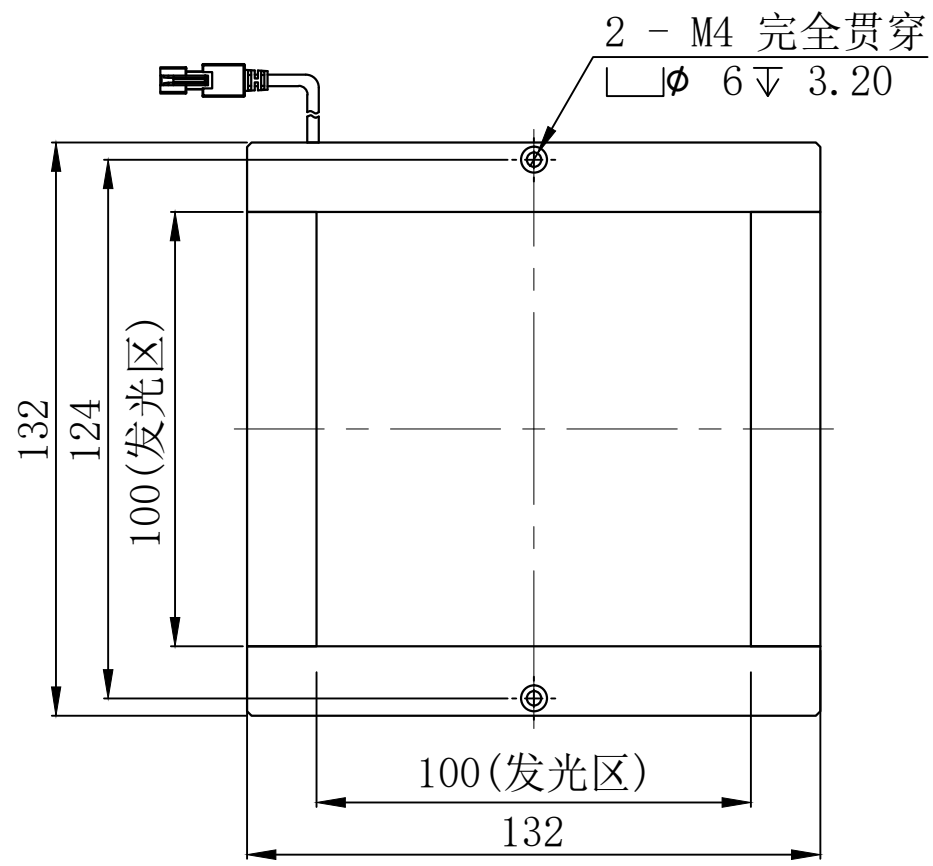

1	2	3	4	5	6
自变/客变	版本号	更改日期	图纸审核	备注	

		型号	CST-2FS100100	
尺寸图版本号	1.0	品名	侧部面光源	
日期	2016-10-26	比例	1:1.5	重量

产品安装尺寸图