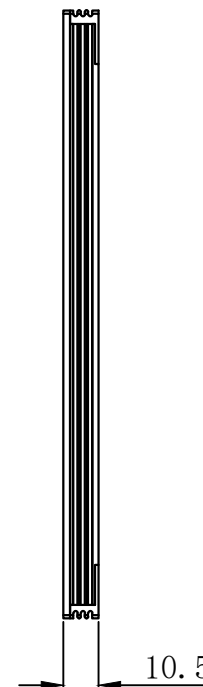

1	2	3	4	5	6
自变/客变	版本号	更改日期	图纸审核	备注	

				型号	CST-2FS150150
尺寸图版本号		1.0		品名	侧部面光源
日期	2016-10-26		比例	1:2	重量

产品安装尺寸图