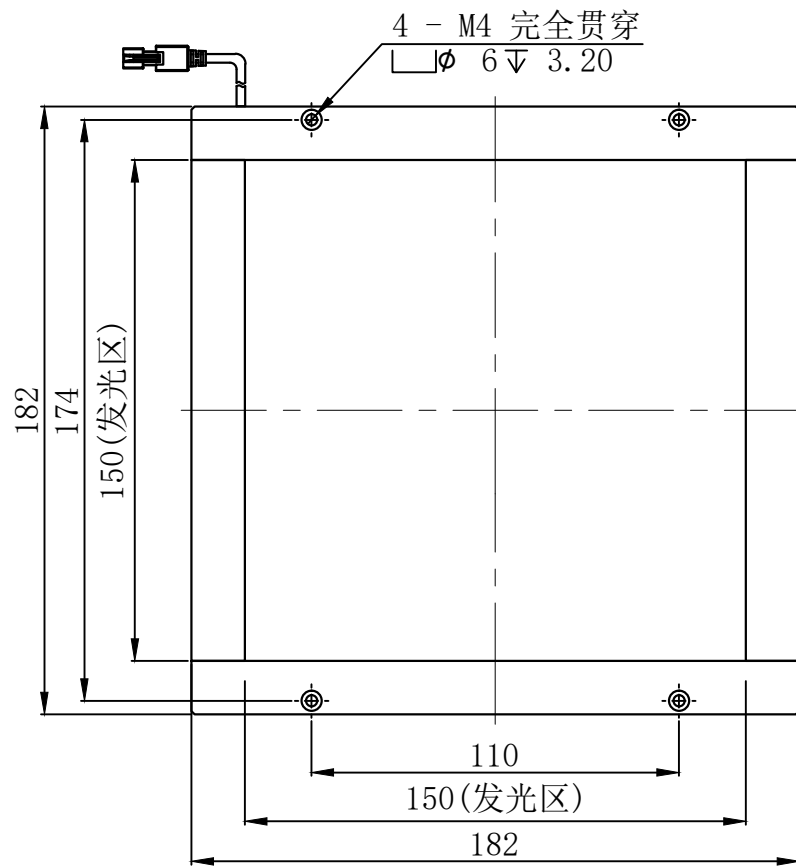

1	2	3	4	5	6
自变/客变	版本号	更改日期	图纸审核	备注	

				型号	CST-2FS150150
尺寸图版本号		1.0		品名	侧部面光源
日期	2016-10-26		比例	1:2	重量

产品安装尺寸图