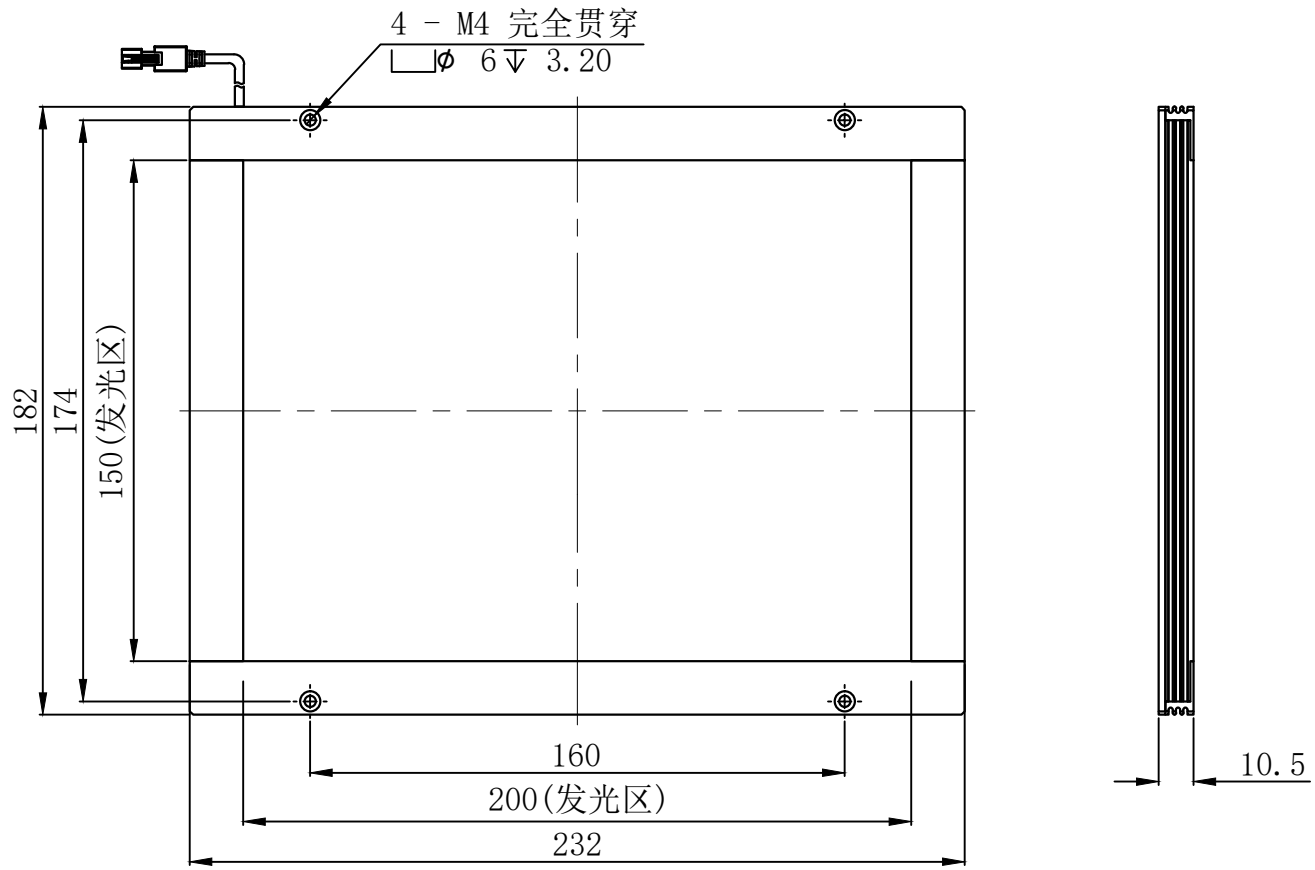

1	2	3	4	5	6
自变/客变	版本号	更改日期	图纸审核	备注	

 		型号	CST-2FS200150	
尺寸图版本号	1.0	品名	侧部面光源	
日期	2016-10-26	比例	1:2	重量

产品安装尺寸图