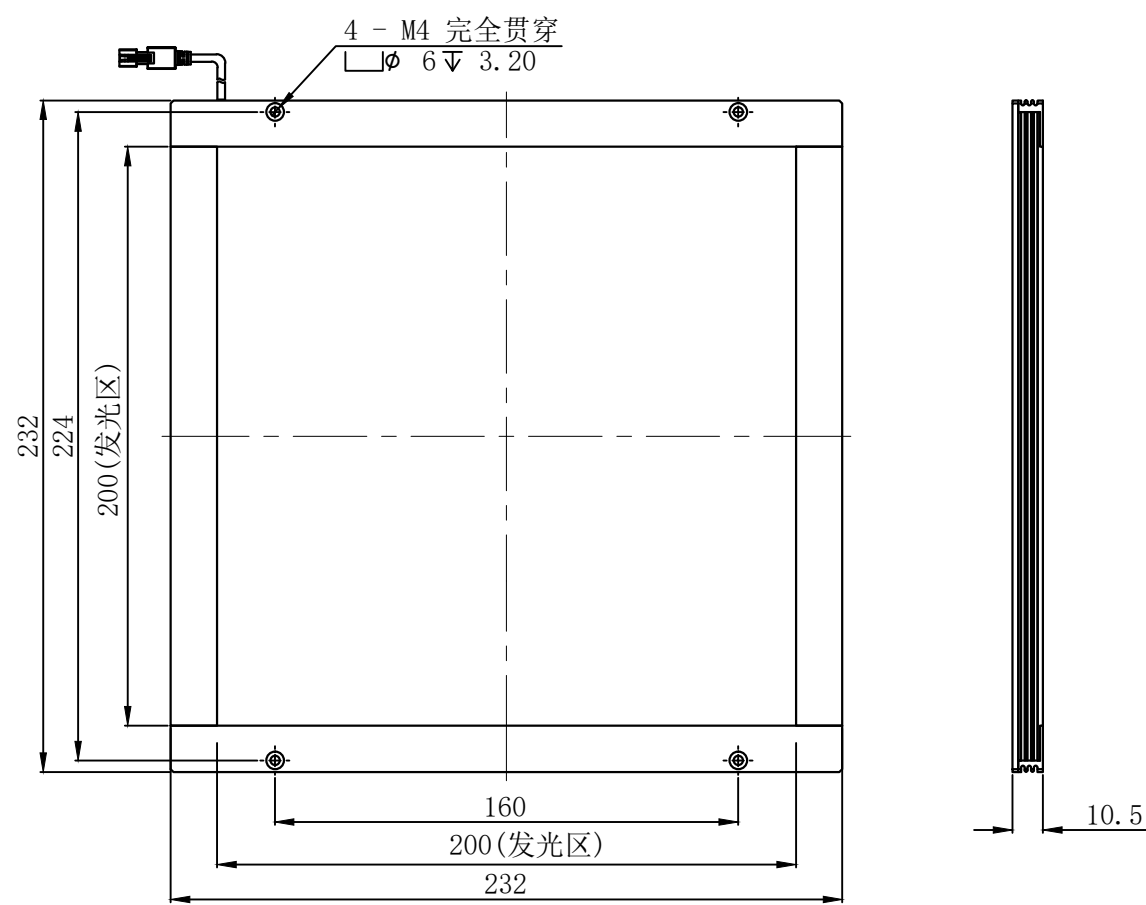

1		2			3	4	5	6
自变/客变	版本号	更改日期	图纸审核	备注				

				型号	CST-2FS200200
尺寸图版本号		1.0	品名	侧部面光源	
日期	2016-10-26		比例	1:2.5	重量

产品安装尺寸图

1	2	3	4	5	6
---	---	---	---	---	---