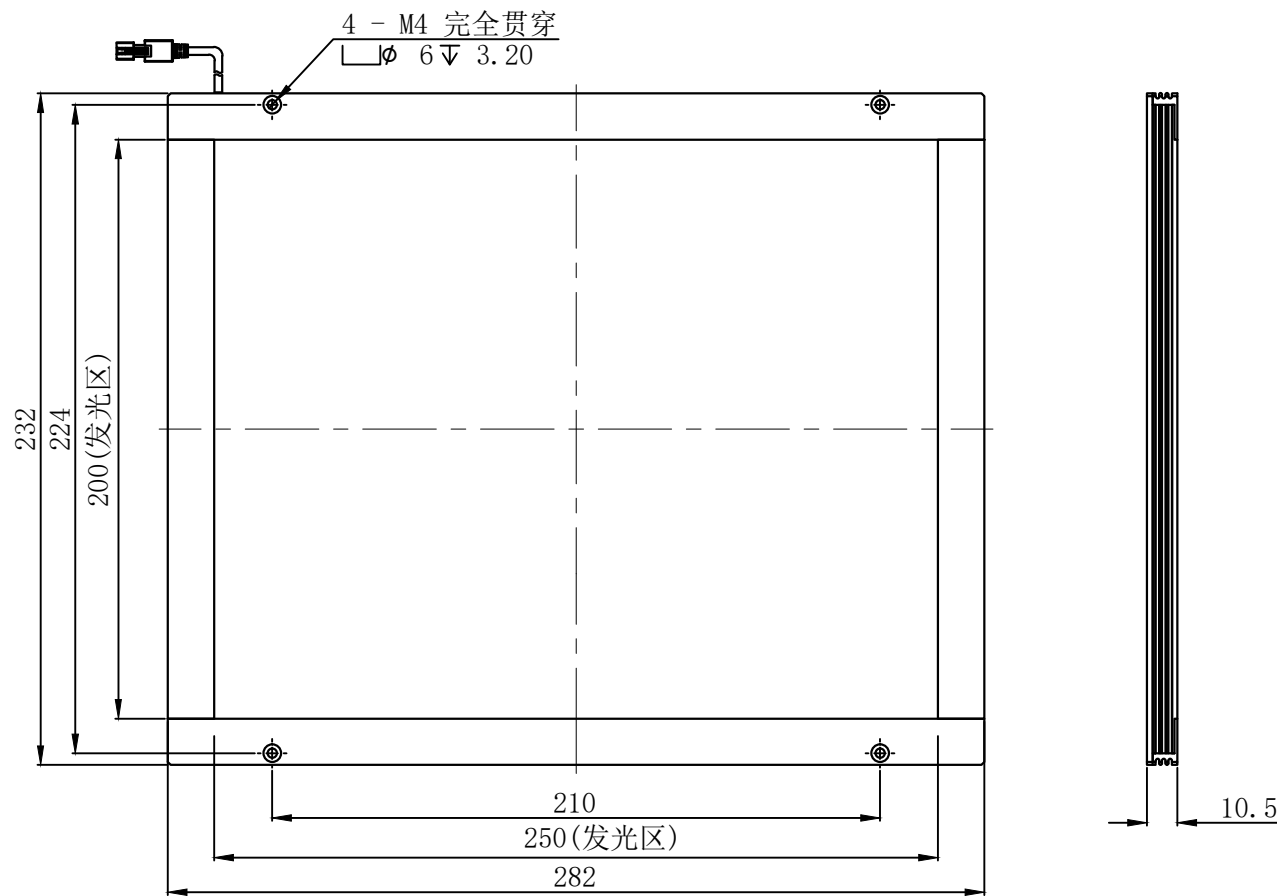

1	2	3	4	5	6
自变/客变	版本号	更改日期	图纸审核	备注	

				型号	CST-2FS250200
尺寸图版本号		1.0		品名	侧部面光源
日期	2016-10-26		比例	1:2.5	重量

产品安装尺寸图