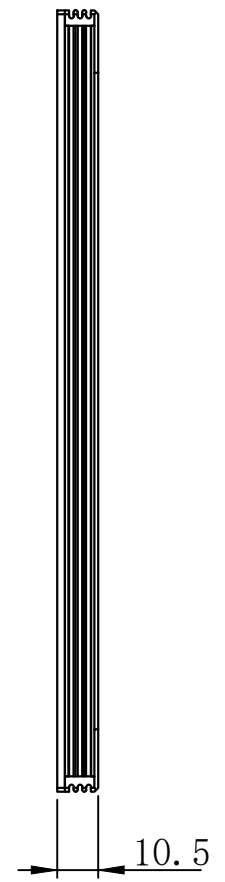

1		2			3	4	5	6
自变/客变	版本号	更改日期	图纸审核	备注				

 		型号	CST-2FS268168	
尺寸图版本号	1.0	品名	侧部面光源	
日期	2017-04-07	比例	1:2	重量

产品安装尺寸图

1	2	3	4	5	6
---	---	---	---	---	---