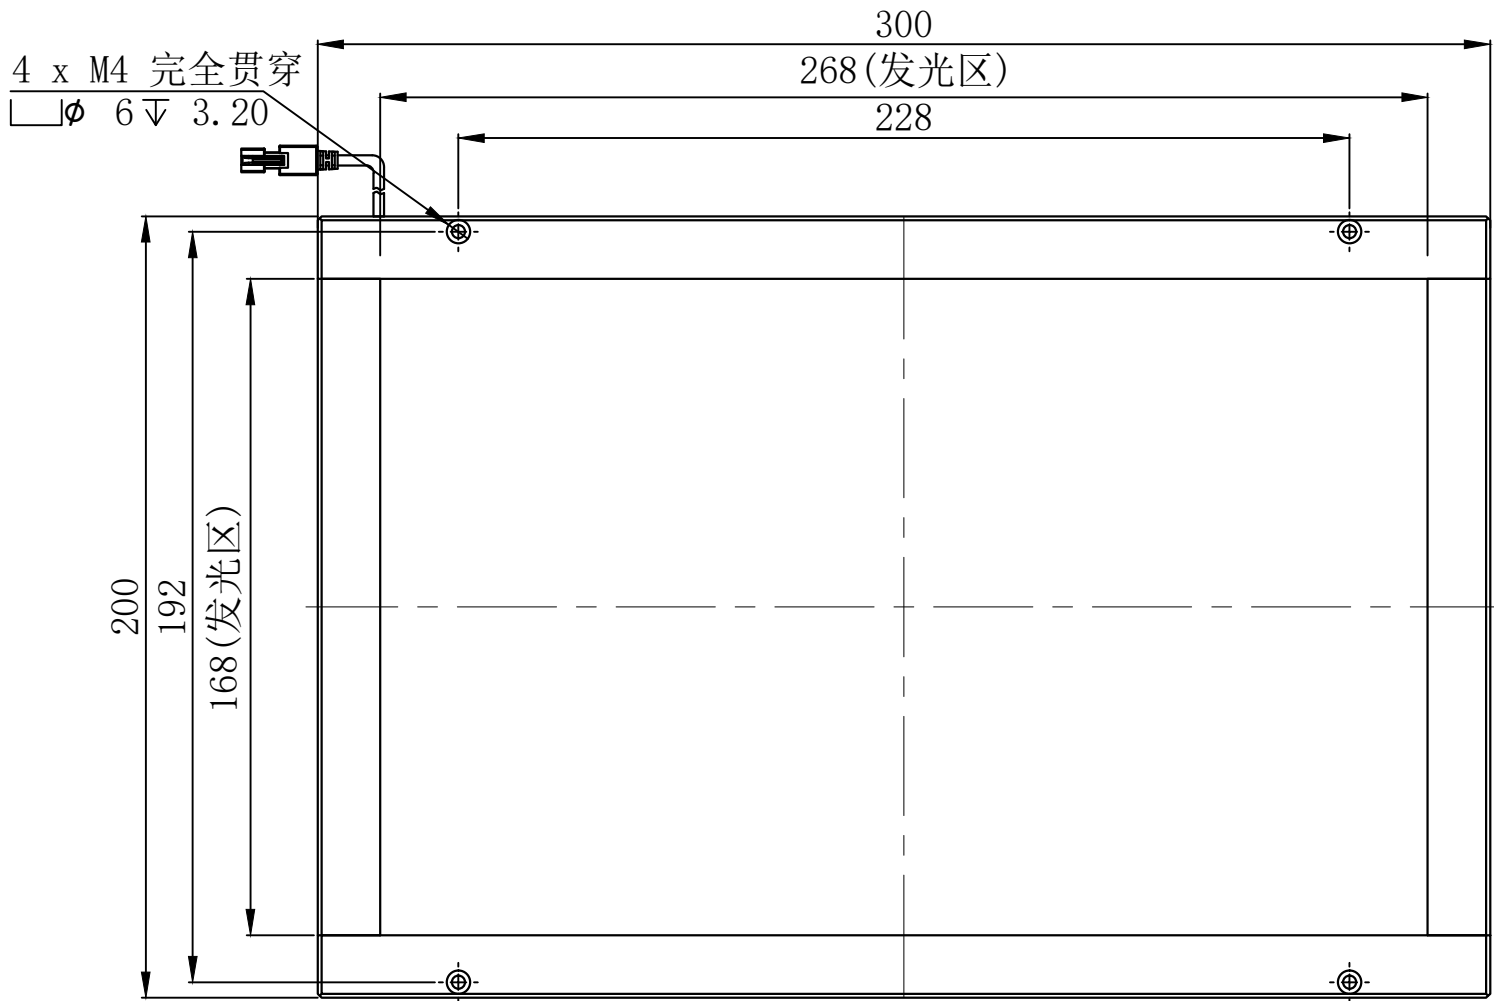

1		2			3	4	5	6
自变/客变	版本号	更改日期	图纸审核	备注				

 		型号	CST-2FS268168	
尺寸图版本号	1.0	品名	侧部面光源	
日期	2017-04-07	比例	1:2	重量

产品安装尺寸图

1	2	3	4	5	6
---	---	---	---	---	---