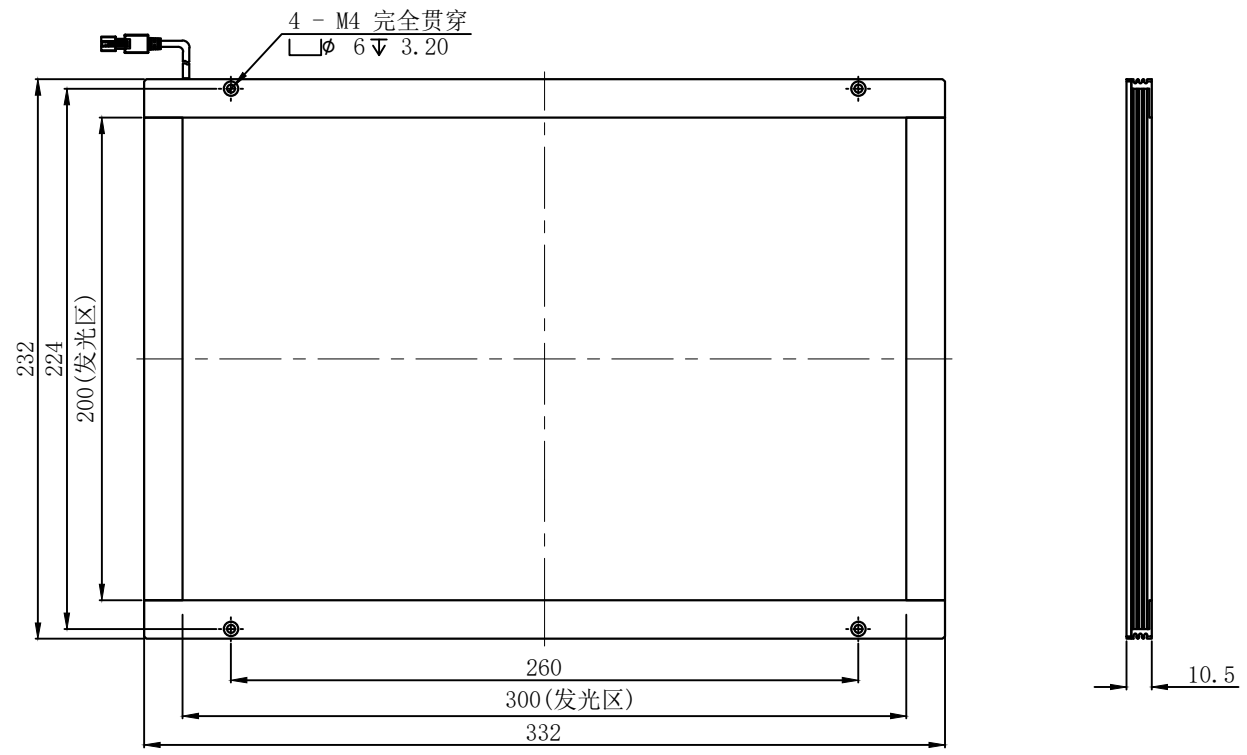

1		2			3	4	5	6
自变/客变	版本号	更改日期	图纸审核	备注				

		型号	CST-2FS300200	
尺寸图版本号	1.0	品名	侧部面光源	
日期	2016-10-26	比例	1:3	重量

产品安装尺寸图

A

B

C

D

1

2

3

4

5

6