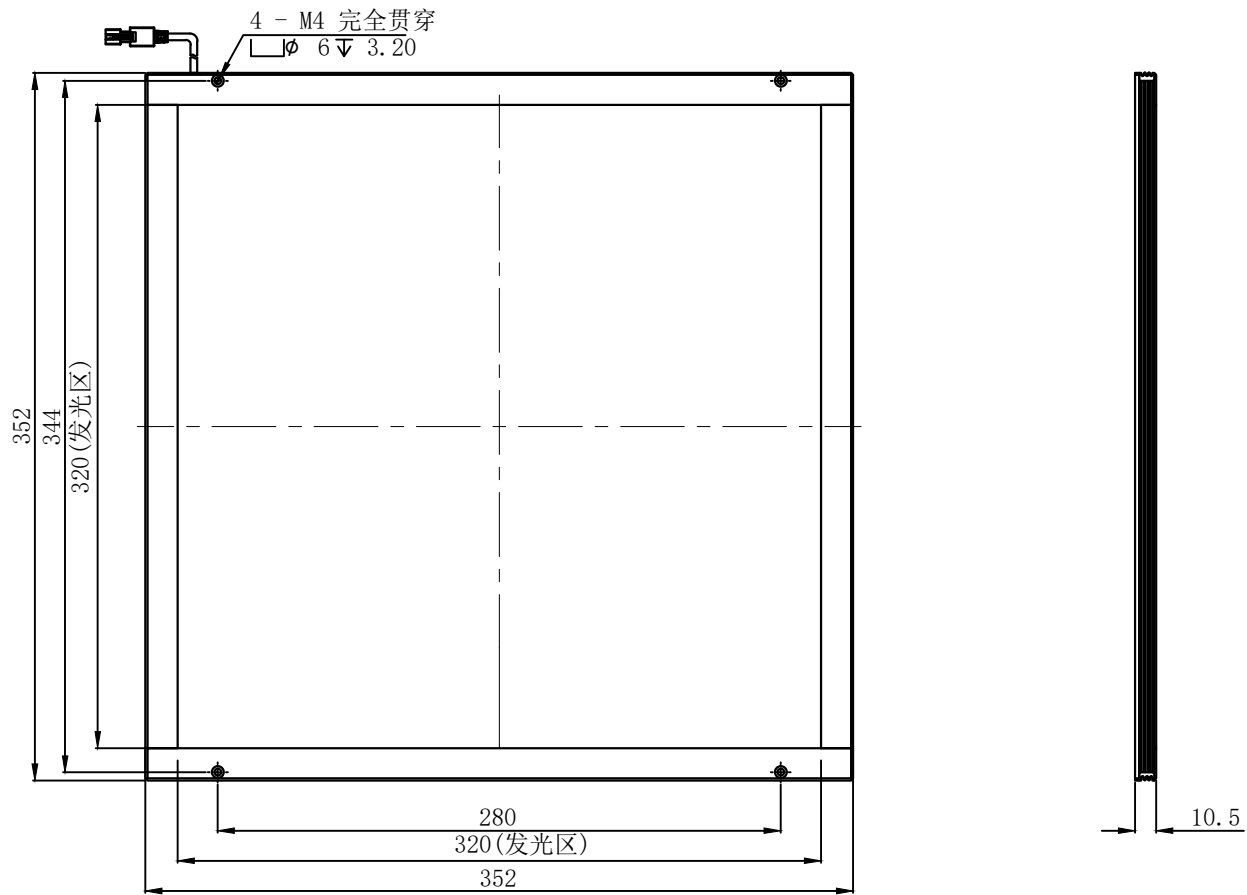

1		2			3		4		5		6	
自变/客变	版本号	更改日期	图纸审核	备注								

		型号	CST-2FS320320	
尺寸图版本号	1.0	品名	侧部面光源	
日期	2017-03-18	比例	1:3	重量

产品安装尺寸图

1		2			3		4		5		6	
---	--	---	--	--	---	--	---	--	---	--	---	--