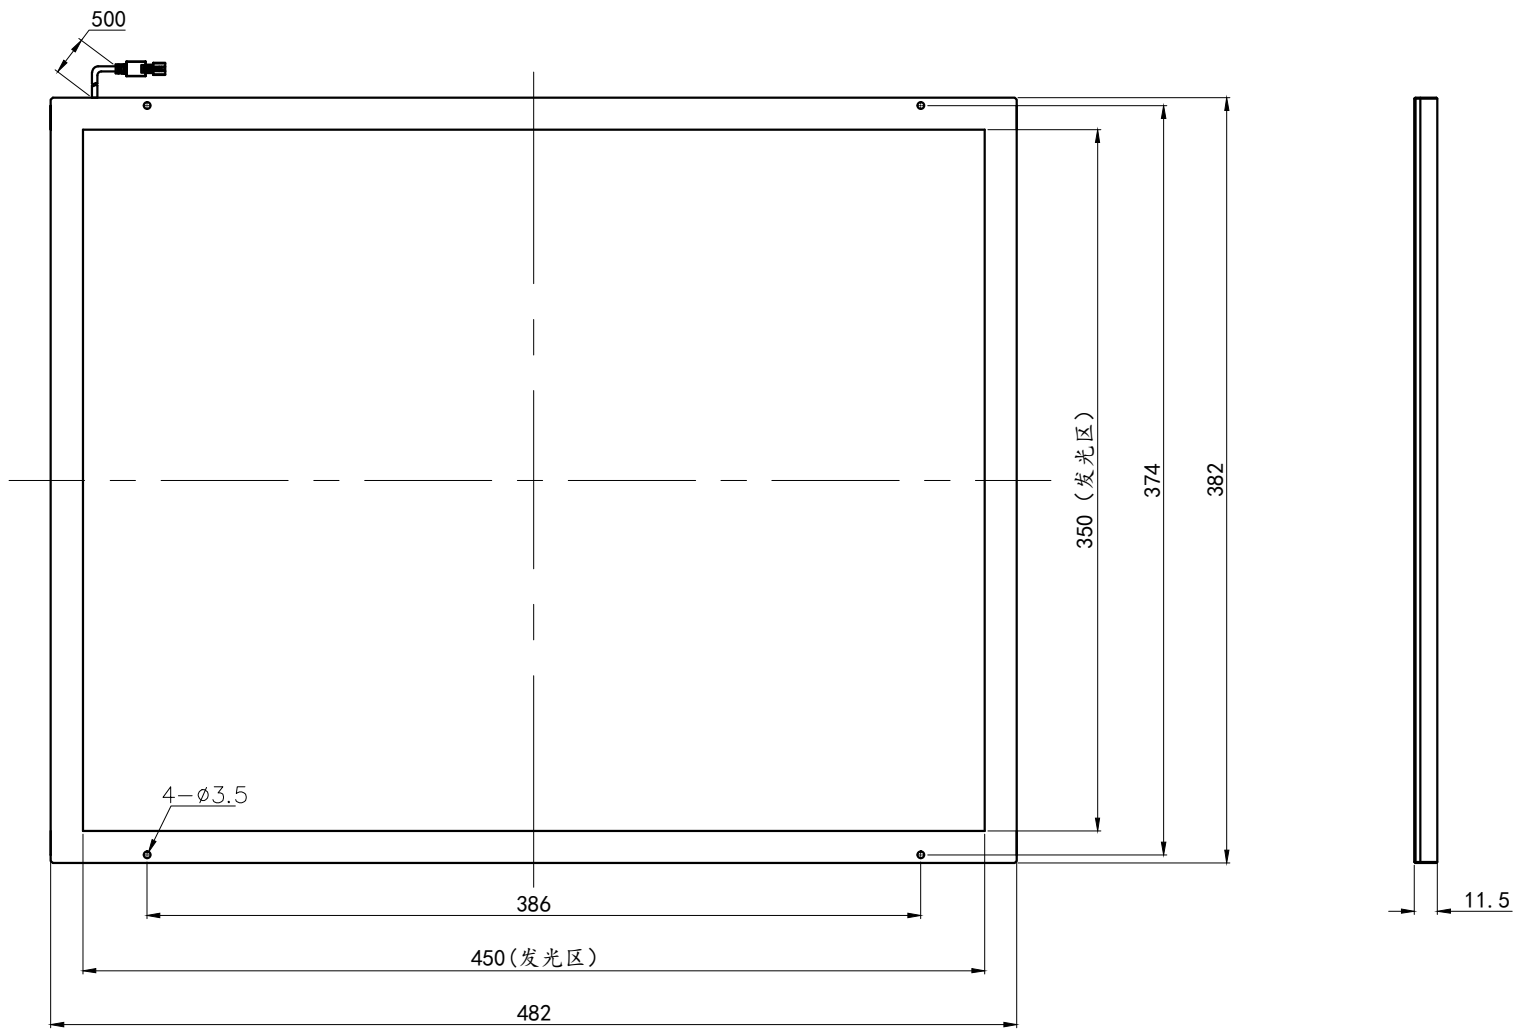

1	2	3	4	5	6
自变/客变	版本号	更改日期	图纸审核	备注	

 		型号	CST-2FS450350	
尺寸图版本号	1.0	品名	侧部面光源	
日期	2016-11-02	比例	1:3	重量

产品安装尺寸图