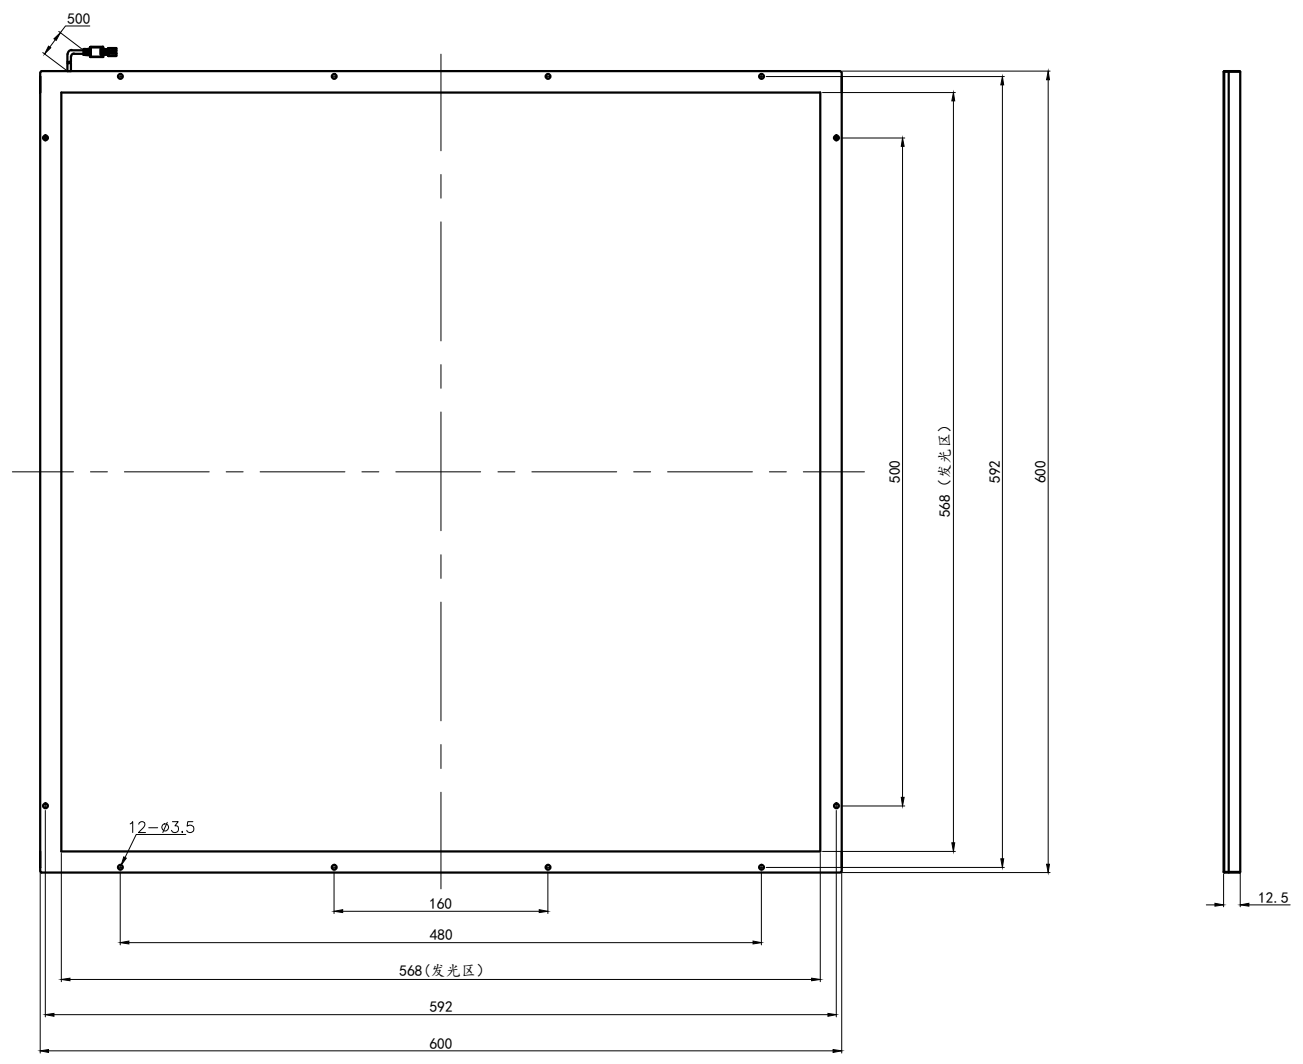

1	2	3	4	5	6
自变/客变	版本号	更改日期	图纸审核	备注	

 		型号	CST-2FS568568	
尺寸图版本号	1.0	品名	侧部面光源	
日期	2016-11-02	比例	1:5	重量

产品安装尺寸图