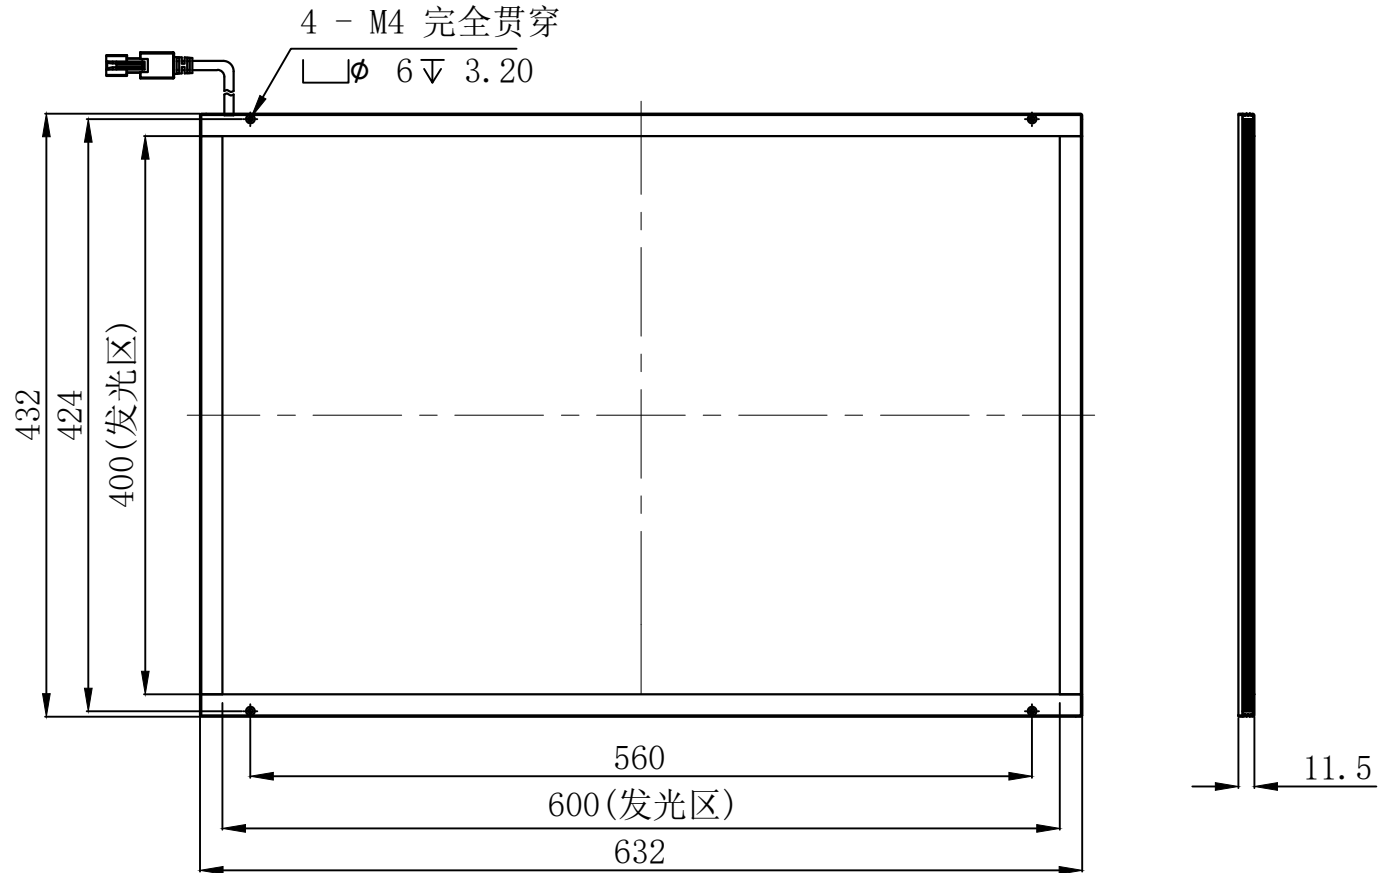

1		2			3		4		5		6	
自变/客变	版本号	更改日期	图纸审核	备注								

		型号	CST-2FS600400	
尺寸图版本号	1.0	品名	侧部面光源	
日期	2017-02-14	比例	1:5	重量

产品安装尺寸图

A  
B  
C  
D

A  
B  
C  
D

1		2			3		4		5		6	
---	--	---	--	--	---	--	---	--	---	--	---	--